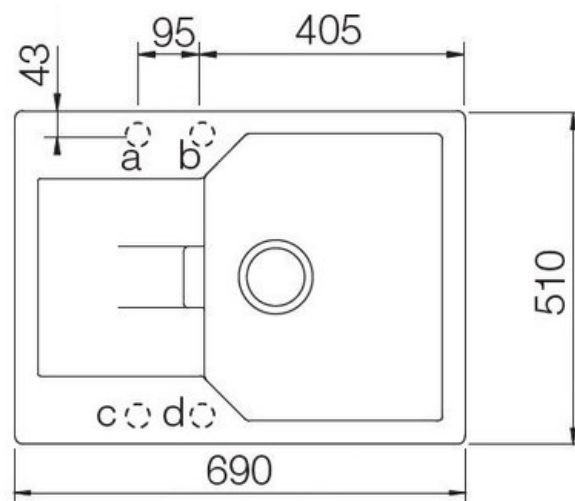

Évier spécial Alpina

EV3100 116

Évier à encastrer Luisigranit avec vidage manuel chromé.

Scannez-moi pour
retrouver la fiche produit !

Spécifications techniques

Matériau & Coloris

Matériau	Luisigranit
Couleur	Blanc
Couleur évier	Alpina

Dimensions & Poids

Largeur (en mm)	690
Profondeur (en mm)	510
Dimension mini sous-évier (en mm)	450
Largeur encastrement (en mm)	670
Profondeur encastrement (en mm)	490
Largeur cuve (en mm)	365
Profondeur cuve (en mm)	448
Hauteur cuve (en mm)	195
Diamètre bonde cuve (en mm)	90
Rayon angle (en mm)	10
Poids net (en kg)	10.6

ⓘ Informations complémentaires

Type d'évier	À encastrer
Nombre de bacs	1 bac
Type vidage	Manuel chromé
Trop plein	Oui
Montage robinetterie sur évier	Oui
Positionnement égouttoir	Réversible
Nombre trous prépercés par côté	2
Nombre d'égouttoirs	1
Norme	EN13310
Code EAN	3537390292021
Marque	Schock