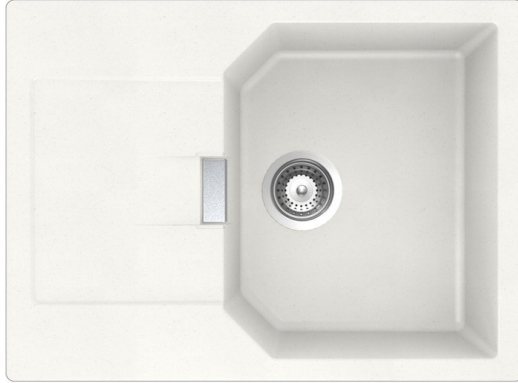

Évier spécial Alpina

EV3100 116

Évier à encastrer Luisigranit avec vidage manuel chromé.

Scannez-moi pour
retrouver la fiche produit !

Spécifications techniques

Matériau & Coloris

Matériau	Luisigranit
Couleur	Blanc
Couleur évier	Alpina

Dimensions & Poids

Largeur (en mm)	690
Profondeur (en mm)	510
Dimension mini sous-évier (en mm)	450
Largeur encastrement (en mm)	670
Profondeur encastrement (en mm)	490
Largeur cuve (en mm)	365
Profondeur cuve (en mm)	448
Hauteur cuve (en mm)	195
Diamètre bonde cuve (en mm)	90
Rayon angle (en mm)	10
Poids net (en kg)	10.6

ⓘ Informations complémentaires

Type d'évier	À encastrer
Nombre de bacs	1 bac
Type vidage	Manuel chromé
Trop plein	Oui
Montage robinetterie sur évier	Oui
Positionnement égouttoir	Réversible
Nombre trous prépercés par côté	2
Nombre d'égouttoirs	1
Norme	EN13310
Code EAN	3537390292021
Marque	Schock