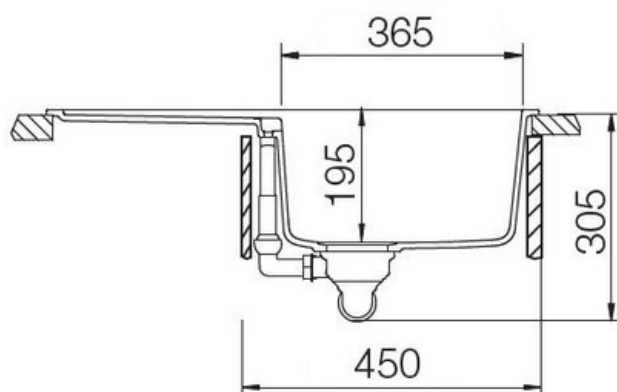

Évier spécial Alpina

EV3100 116

Évier à encastrer Luisigranit avec vidage manuel chromé.

Scannez-moi pour
retrouver la fiche produit !

Spécifications techniques

Matériau & Coloris

Matériau	Luisigranit
Couleur	Blanc
Couleur évier	Alpina

Dimensions & Poids

Largeur (en mm)	690
Profondeur (en mm)	510
Dimension mini sous-évier (en mm)	450
Largeur encastrement (en mm)	670
Profondeur encastrement (en mm)	490
Largeur cuve (en mm)	365
Profondeur cuve (en mm)	448
Hauteur cuve (en mm)	195
Diamètre bonde cuve (en mm)	90
Rayon angle (en mm)	10
Poids net (en kg)	10.6

ⓘ Informations complémentaires

Type d'évier	À encastrer
Nombre de bacs	1 bac
Type vidage	Manuel chromé
Trop plein	Oui
Montage robinetterie sur évier	Oui
Positionnement égouttoir	Réversible
Nombre trous prépercés par côté	2
Nombre d'égouttoirs	1
Norme	EN13310
Code EAN	3537390292021
Marque	Schock