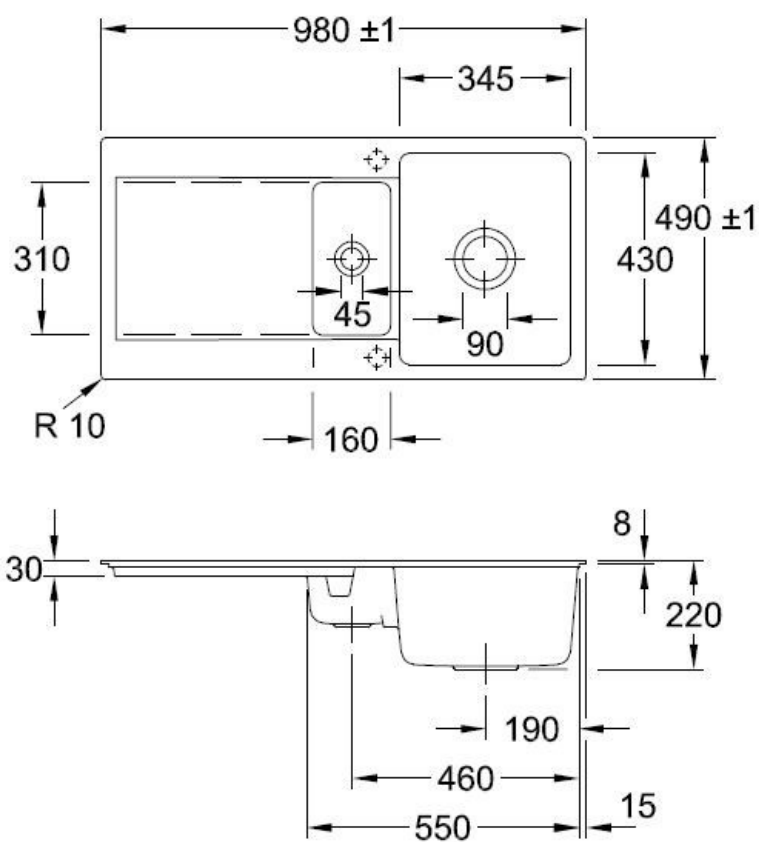

Siluet R Flat Fossil

EV3337 2F KD

Diamètre de perçage pour la manette de vidage : 35 mm. Evier à fleur Luisiceram avec vidage automatique chromé.

Scannez-moi pour
retrouver la fiche produit !

Spécifications techniques

Matériau & Coloris

Matériau	Luisiceram
Couleur	Gris
Couleur évier	Fossil

Dimensions & Poids

Largeur (en mm)	980
Profondeur (en mm)	490
Dimension mini sous-évier (en mm)	600
Largeur cuve 1 (en mm)	345
Profondeur cuve 1 (en mm)	430
Hauteur cuve 1 (en mm)	220
Diamètre bonde cuve 1 (en mm)	90
Largeur cuve 2 (en mm)	160
Profondeur cuve 2 (en mm)	310
Diamètre bonde cuve 2 (en mm)	45

📄 Informations complémentaires

Type d'évier	À fleur
Nombre de bacs	1 bac 1/2
Type vidage	Automatique chromé
Trop plein	Oui
Montage robinetterie sur évier	Oui
Positionnement égouttoir	Réversible
Nombre trous prépercés par côté	2
Nombre d'égouttoirs	1
Norme	EN13310
Code EAN	3537390452715
Marque	Villeroy & Boch