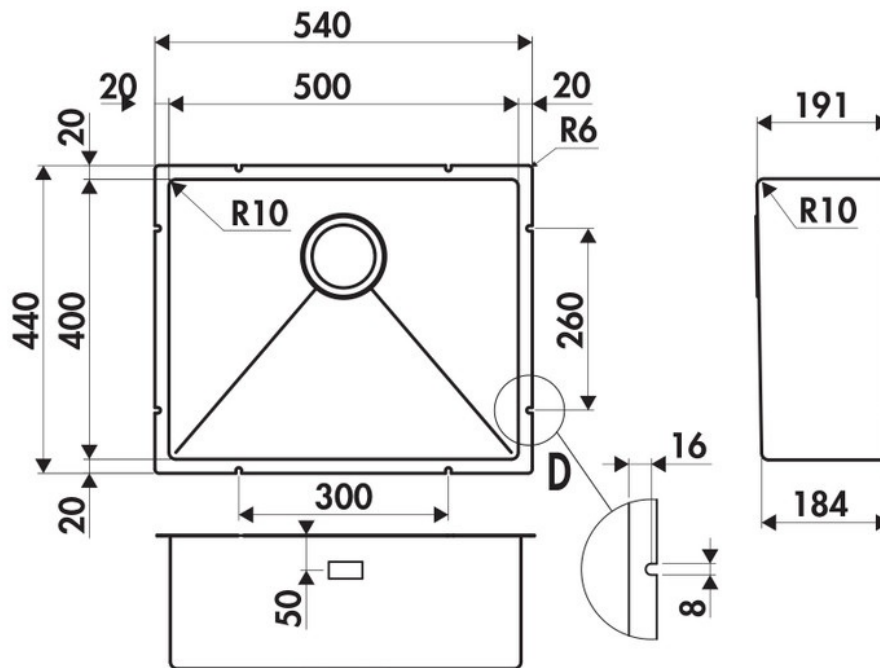

Matériau & Coloris

Matériau	Luisinox
Couleur	Inox lisse
Couleur évier	Inox lisse

Dimensions & Poids

Largeur (en mm)	540
Profondeur (en mm)	440
Dimension mini sous-évier (en mm)	600
Largeur encastrement (en mm)	500
Profondeur encastrement (en mm)	400
Largeur cuve (en mm)	500
Profondeur cuve (en mm)	400
Hauteur cuve (en mm)	191
Diamètre bonde cuve (en mm)	90

Oui

Montage robinetterie sur évier

Non

Norme

EN13310

Marque

Luisina

luisina
DESIGN