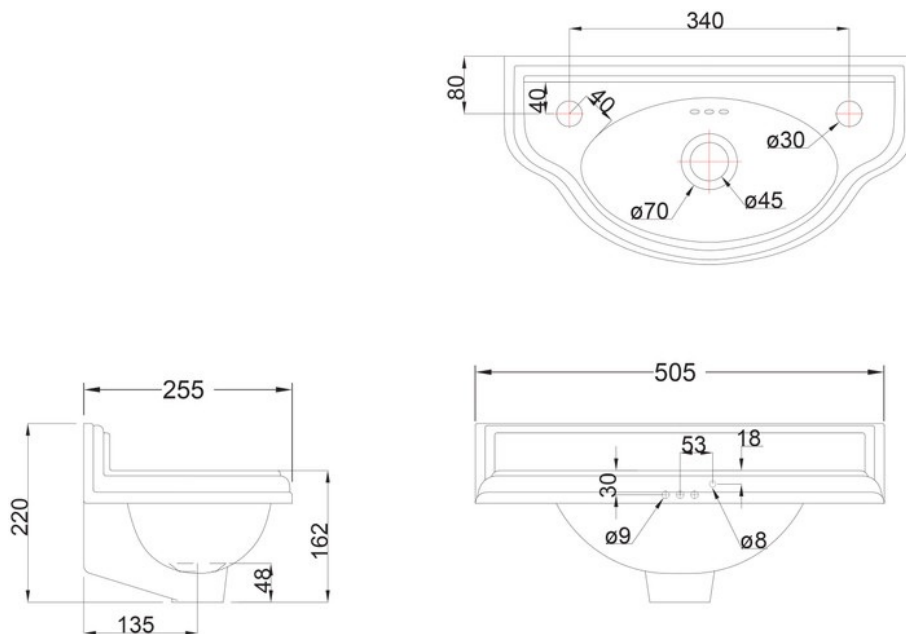

## Spécifications techniques

### Dimensions & Poids

|                        |     |
|------------------------|-----|
| Longueur (en mm)       | 500 |
| Largeur (en mm)        | 255 |
| Hauteur (en mm)        | 225 |
| Diamètre bonde (en mm) | 45  |

### Informations complémentaires

|                    |                   |
|--------------------|-------------------|
| Installation       | À poser           |
| Plage robinetterie | Oui - Percé       |
| Trop plein         | Oui               |
| Vidage             | Livré sans vidage |
| Code EAN           | 5055806005143     |