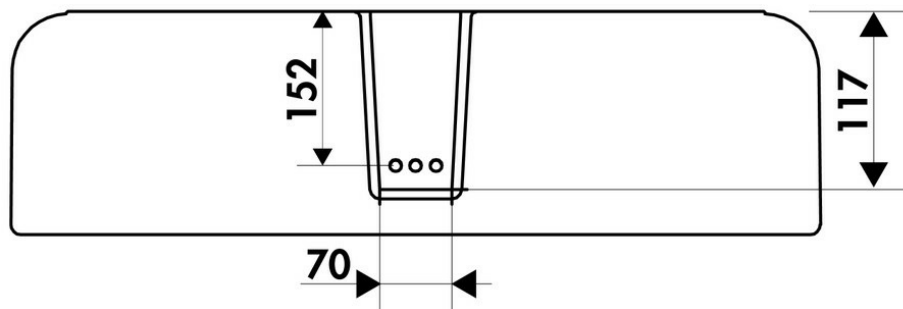

Couleur Blanc

Couleur évier Blanc brillant

Dimensions & Poids

Largeur (en mm)	795
Profondeur (en mm)	470
Largeur cuve (en mm)	715
Profondeur cuve (en mm)	390
Hauteur cuve (en mm)	190
Diamètre bonde cuve (en mm)	90
Poids net (en kg)	28.4
Largeur cuve principale (en mm)	715

Informations complémentaires

Type d'évier	À poser
Nombre de bacs	1 grand bac
Type vidage	Manuel chromé
Trop plein	Oui
Montage robinetterie sur évier	Non
Norme	EN13310

Code EAN

3537390231891

Marque

Chambord