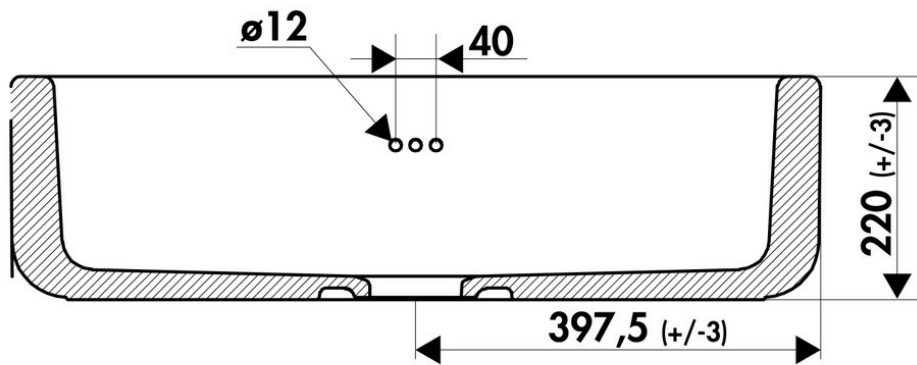

Couleur Blanc

Couleur évier Blanc brillant

Dimensions & Poids

Largeur (en mm)	795
Profondeur (en mm)	470
Largeur cuve (en mm)	715
Profondeur cuve (en mm)	390
Hauteur cuve (en mm)	190
Diamètre bonde cuve (en mm)	90
Poids net (en kg)	28.4
Largeur cuve principale (en mm)	715

Informations complémentaires

Type d'évier	À poser
Nombre de bacs	1 grand bac
Type vidage	Manuel chromé
Trop plein	Oui
Montage robinetterie sur évier	Non
Norme	EN13310

Code EAN

3537390231891

Marque

Chambord