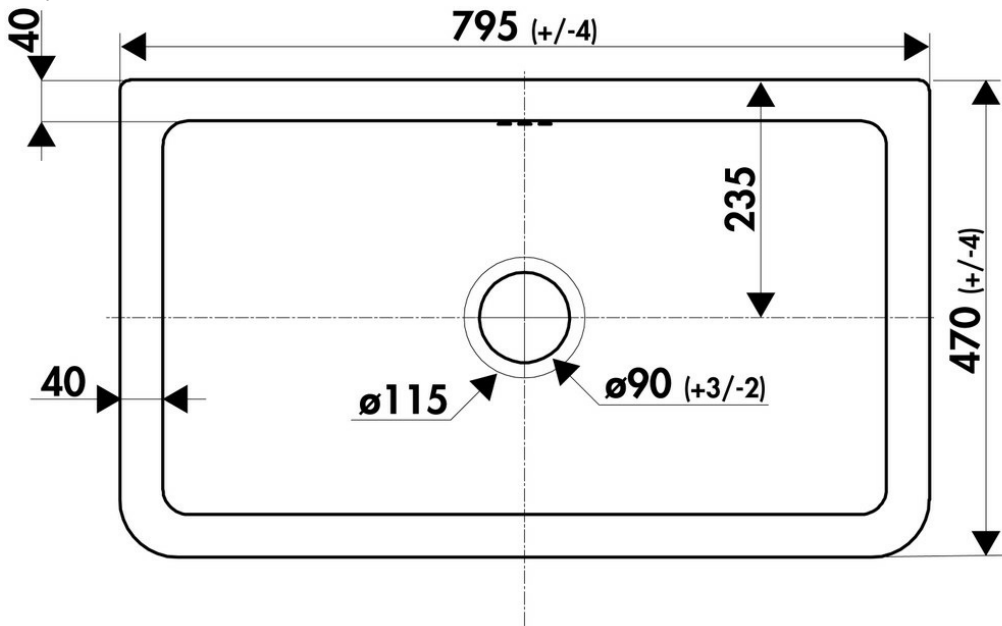

Couleur Blanc

Couleur évier Blanc brillant

Dimensions & Poids

Largeur (en mm)	795
Profondeur (en mm)	470
Largeur cuve (en mm)	715
Profondeur cuve (en mm)	390
Hauteur cuve (en mm)	190
Diamètre bonde cuve (en mm)	90
Poids net (en kg)	28.4
Largeur cuve principale (en mm)	715

Informations complémentaires

Type d'évier	À poser
Nombre de bacs	1 grand bac
Type vidage	Manuel chromé
Trop plein	Oui
Montage robinetterie sur évier	Non
Norme	EN13310

Code EAN

3537390231891

Marque

Chambord