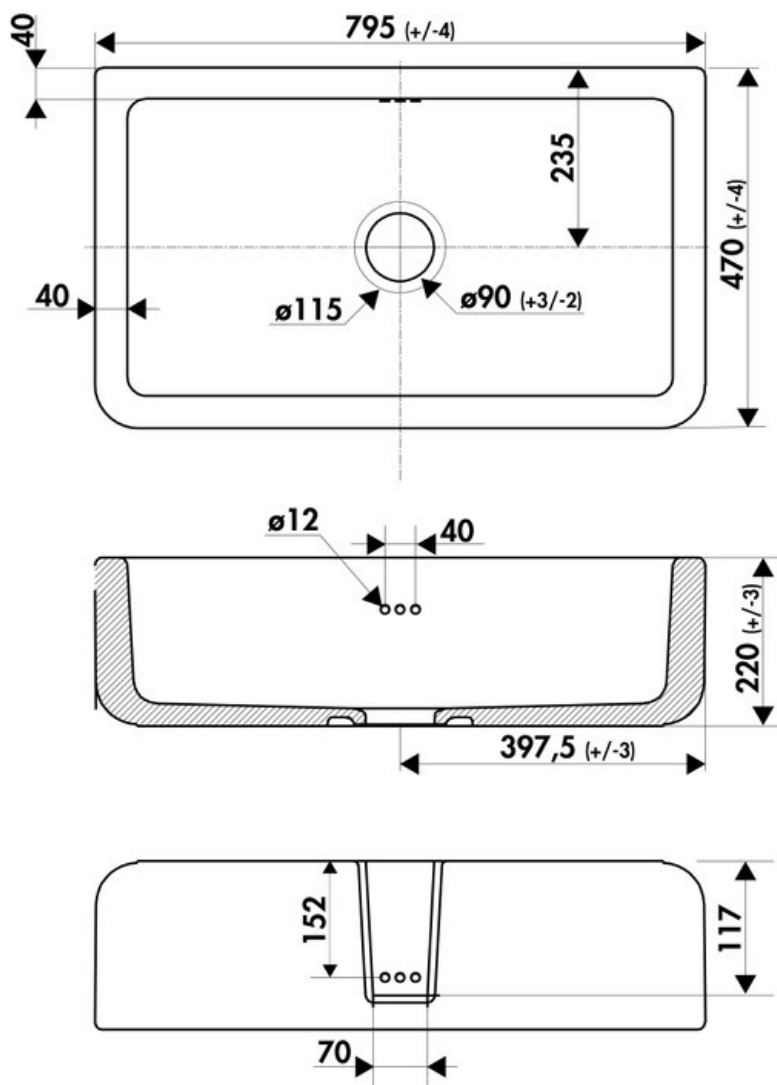

Trop plein

Oui

Montage robinetterie sur évier

Non

Norme

EN13310

Code EAN

3537390274331

Marque

Chambord

luisina
DESIGN

La Boisinière - 35530 Servon-sur-Vilaine

Tél : 02 99 00 24 24

SIRET 31828963400038 - RCS Rennes B 318 289 634 - TVA FR41318289634

SCD LUISINA © 1989-2024