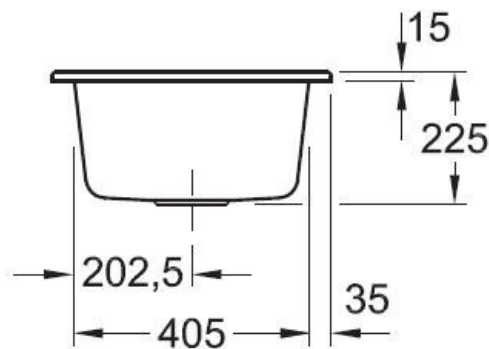

Type de cuve

À encastrer

Nombre de bacs

1 bac

Type vidage

Automatique chromé

Trop plein

Oui

Montage robinetterie sur évier

Oui

Nombre trous prépercés par côté

2

Norme

EN13310

Code EAN

3537390311753

Marque

Villeroy & Boch

luisina
DESIGN

La Boisinière - 35530 Servon-sur-Vilaine

Tél : 02 99 00 24 24

SIRET 31828963400038 - RCS Rennes B 318 289 634 - TVA FR41318289634

SCD LUISINA © 1989-2024