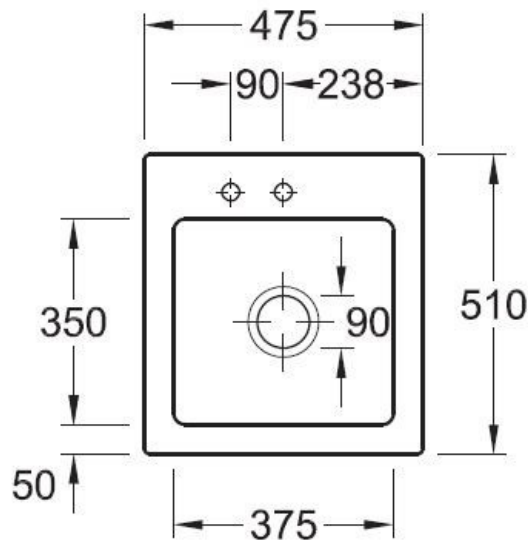

Type de cuve

À encastrer

Nombre de bacs

1 bac

Type vidage

Automatique chromé

Trop plein

Oui

Montage robinetterie sur évier

Oui

Nombre trous prépercés par côté

2

Norme

EN13310

Code EAN

3537390311753

Marque

Villeroy & Boch

luisina
DESIGN

La Boisinière - 35530 Servon-sur-Vilaine

Tél : 02 99 00 24 24

SIRET 31828963400038 - RCS Rennes B 318 289 634 - TVA FR41318289634

SCD LUISINA © 1989-2024