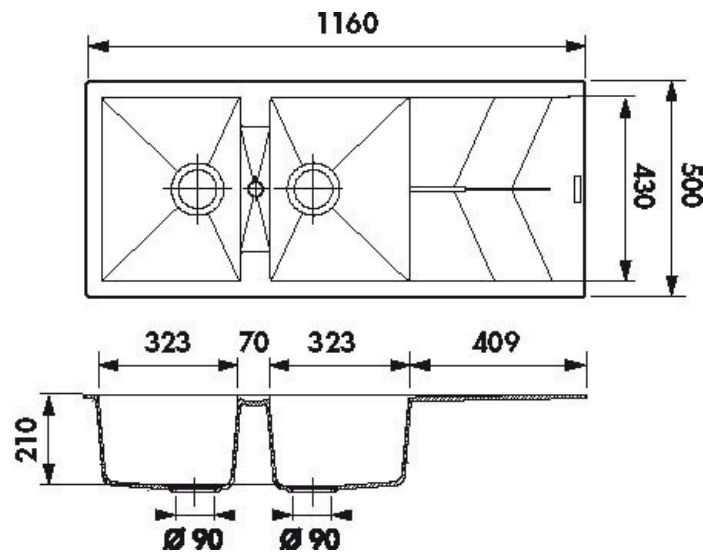

Electro Nera

EV8021MN2118

Diamètre de perçage pour la manette de vidage : 35 mm. Evier à encastrer Luisigranit avec vidage manuel gain de place.

Scannez-moi pour retrouver la fiche produit !

Spécifications techniques

Matériau & Coloris

Matériau	Luisigranit
Couleur	Noir
Couleur évier	Nera

Dimensions & Poids

Largeur (en mm)	1160
Profondeur (en mm)	500
Dimension mini sous-évier (en mm)	800
Largeur encastrement (en mm)	1140
Profondeur encastrement (en mm)	480
Largeur cuve 1 (en mm)	323
Profondeur cuve 1 (en mm)	430
Hauteur cuve 1 (en mm)	210
Diamètre bonde cuve 1 (en mm)	90
Largeur cuve 2 (en mm)	323
Profondeur cuve 2 (en mm)	430

Hauteur cuve 2 (en mm)	210
Diamètre bonde cuve 2 (en mm)	90
Poids net (en kg)	18.6

i Informations complémentaires

Type d'évier	À encastrer
Nombre de bacs	2 bacs
Type vidage	Manuel gain de place
Trop plein	Oui
Montage robinetterie sur évier	Oui
Positionnement égouttoir	Réversible
Nombre trous prépercés par côté	1
Nombre d'égouttoirs	1
Norme	EN13310
Code EAN	3537390263274
Marque	Luisina