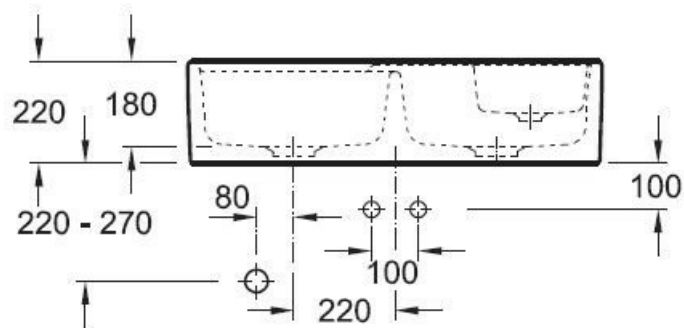

Tradition Fossil

EV6323 92 KD

Évier à poser Villeroy & Boch 2 bacs, 1 vide-sauce, 1 égouttoir coloris Fossil

Diamètre de perçage pour la manette de vidage : 35 mm. Évier à poser Luisiceram avec vidage automatique chromé.

| | |
|-------------------------------|-----|
| Largeur (en mm) | 895 |
| Profondeur (en mm) | 630 |
| Dimension sous meuble (en mm) | 900 |
| Largeur cuve 1 (en mm) | 425 |
| Profondeur cuve 1 (en mm) | 420 |
| Hauteur cuve 1 (en mm) | 180 |
| Diamètre bonde cuve 1 (en mm) | 90 |

| | |
|---------------------------------|-----|
| Largeur cuve 2 (en mm) | 425 |
| Profondeur cuve 2 (en mm) | 355 |
| Hauteur cuve 2 (en mm) | 180 |
| Diamètre bonde cuve 2 (en mm) | 90 |
| Poids net (en kg) | 50 |
| Largeur cuve principale (en mm) | 425 |

Informations complémentaires

| | |
|---------------------------------|--------------------|
| Type d'évier | À poser |
| Nombre de bacs | 2 bacs 1/2 |
| Type vidage | Automatique chromé |
| Trop plein | Oui |
| Montage robinetterie sur évier | Oui |
| Positionnement égouttoir | Gauche |
| Nombre trous prépercés par côté | 2 |
| Nombre d'égouttoirs | 1 |
| Norme | EN13310 |
| Code EAN | 4022693728388 |
| Marque | Villeroy & Boch |