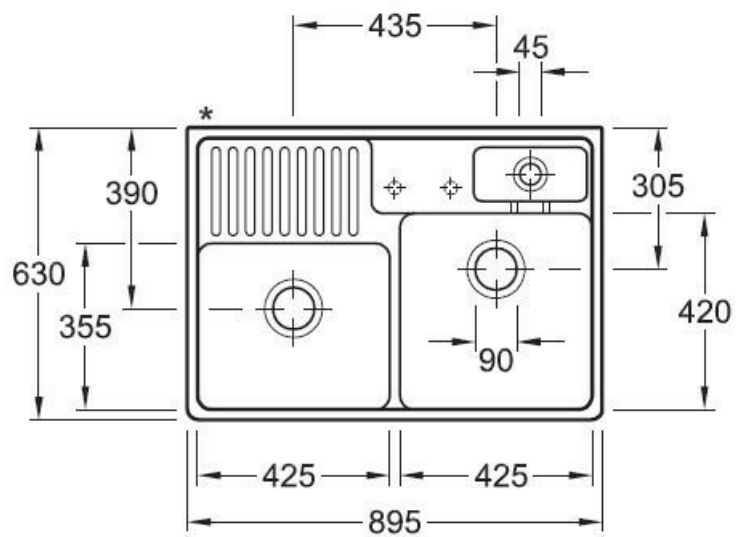

Tradition Fossil

EV6323 92 KD

Évier à poser Villeroy & Boch 2 bacs, 1 vide-sauce, 1 égouttoir coloris Fossil

Diamètre de perçage pour la manette de vidage : 35 mm. Évier à poser Luisiceram avec vidage automatique chromé.

| | |
|-------------------------------|-----|
| Largeur (en mm) | 895 |
| Profondeur (en mm) | 630 |
| Dimension sous meuble (en mm) | 900 |
| Largeur cuve 1 (en mm) | 425 |
| Profondeur cuve 1 (en mm) | 420 |
| Hauteur cuve 1 (en mm) | 180 |
| Diamètre bonde cuve 1 (en mm) | 90 |

| | |
|---------------------------------|-----|
| Largeur cuve 2 (en mm) | 425 |
| Profondeur cuve 2 (en mm) | 355 |
| Hauteur cuve 2 (en mm) | 180 |
| Diamètre bonde cuve 2 (en mm) | 90 |
| Poids net (en kg) | 50 |
| Largeur cuve principale (en mm) | 425 |

Informations complémentaires

| | |
|---------------------------------|--------------------|
| Type d'évier | À poser |
| Nombre de bacs | 2 bacs 1/2 |
| Type vidage | Automatique chromé |
| Trop plein | Oui |
| Montage robinetterie sur évier | Oui |
| Positionnement égouttoir | Gauche |
| Nombre trous prépercés par côté | 2 |
| Nombre d'égouttoirs | 1 |
| Norme | EN13310 |
| Code EAN | 4022693728388 |
| Marque | Villeroy & Boch |