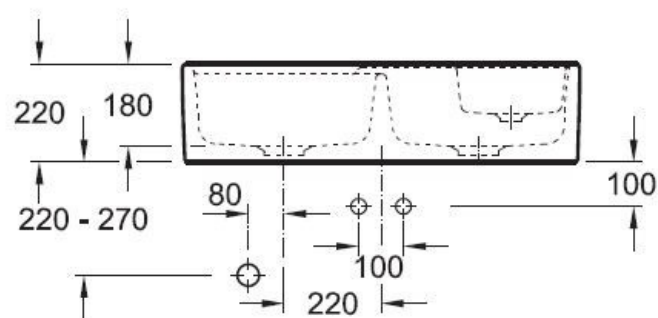

Matériau & Coloris

Matériau	Luisiceram
Couleur	Gris
Couleur évier	Fossil

Dimensions & Poids

Largeur (en mm)	895
Profondeur (en mm)	630
Dimension mini sous-évier (en mm)	900
Largeur cuve 1 (en mm)	425
Profondeur cuve 1 (en mm)	420
Hauteur cuve 1 (en mm)	180
Diamètre bonde cuve 1 (en mm)	90
Largeur cuve 2 (en mm)	425
Profondeur cuve 2 (en mm)	355
Hauteur cuve 2 (en mm)	180

Positionnement égouttoir Gauche

Nombre trous prépercés par côté 2

Nombre d'égouttoirs 1

Norme EN13310

Code EAN 4022693728388

Marque Villeroy & Boch

luisina
DESIGN

La Boisinière - 35530 Servon-sur-Vilaine