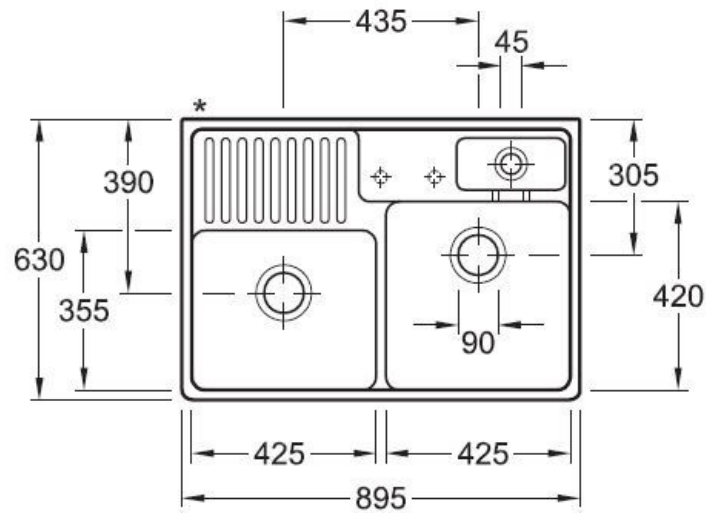

Matériau & Coloris

Matériau	Luisiceram
Couleur	Gris
Couleur évier	Fossil

Dimensions & Poids

Largeur (en mm)	895
Profondeur (en mm)	630
Dimension mini sous-évier (en mm)	900
Largeur cuve 1 (en mm)	425
Profondeur cuve 1 (en mm)	420
Hauteur cuve 1 (en mm)	180
Diamètre bonde cuve 1 (en mm)	90
Largeur cuve 2 (en mm)	425
Profondeur cuve 2 (en mm)	355
Hauteur cuve 2 (en mm)	180

Positionnement égouttoir Gauche

Nombre trous prépercés par côté 2

Nombre d'égouttoirs 1

Norme EN13310

Code EAN 4022693728388

Marque Villeroy & Boch

luisina
DESIGN

La Boisinière - 35530 Servon-sur-Vilaine