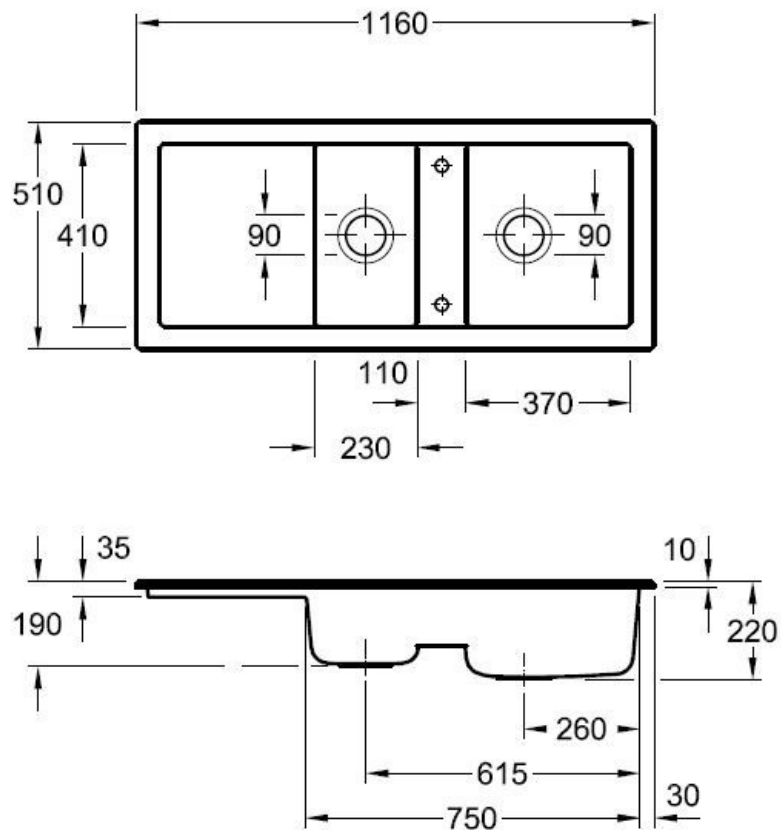

### Dimensions & Poids

Largeur (en mm)	1160
Profondeur (en mm)	510
Dimension mini sous-évier (en mm)	900
Largeur encastrement (en mm)	1130
Profondeur encastrement (en mm)	480
Largeur cuve 1 (en mm)	370
Profondeur cuve 1 (en mm)	410
Hauteur cuve 1 (en mm)	220
Diamètre bonde cuve 1 (en mm)	90
Largeur cuve 2 (en mm)	230
Profondeur cuve 2 (en mm)	410

Hauteur cuve 2 (en mm) 190

Diamètre bonde cuve 2 (en mm) 90

Poids net (en kg) 31.2

## 📘 Informations complémentaires

Type d'évier À encastrer

Nombre de bacs 2 bacs

Type vidage Automatique chromé

Trop plein Oui

Montage robinetterie sur évier Oui

Positionnement égouttoir Réversible

Nombre trous prépercés par côté 1

Nombre d'égouttoirs 1

Norme EN13310

Code EAN 3537390311470

Marque Villeroy & Boch

luisina  
DESIGN

*La Boisinière - 35530 Servon-sur-Vilaine*

Tél : 02 99 00 24 24

SIRET 31828963400038 - RCS Rennes B 318 289 634 - TVA FR41318289634