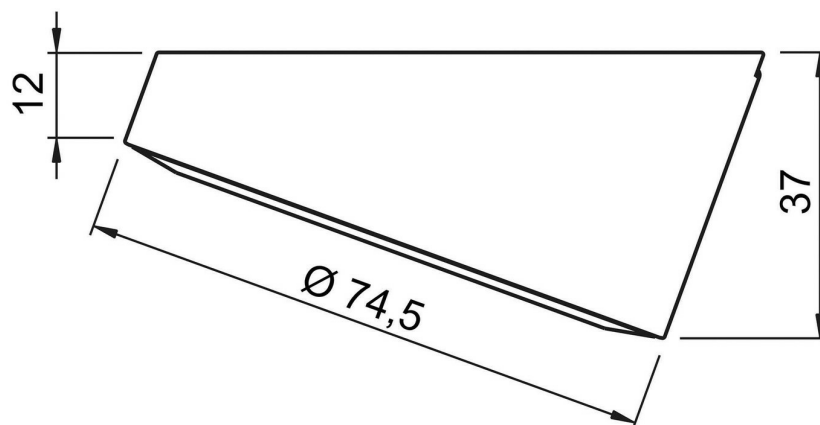

Scannez-moi pour
retrouver la fiche produit !

Spécifications techniques

Matériau & Coloris

Couleur Blanc

Dimensions & Poids

Longueur (en mm) Ø74,5

Hauteur (en mm) 37

Longueur câble (en mm) 2000

Poids net (en kg) 0.01

Informations complémentaires

Installation À poser

Source lumineuse Leds

Type lumière Du jour

Tension (volt)	12
Puissance (watt)	3
Efficienc (lm/W)	100
Température Kelvin (°K)	4500
Classe de protection	3
Indice de protection	IP20
Fixations	Vis incluses
Code EAN	3537390672502
Nouveautés	Oui