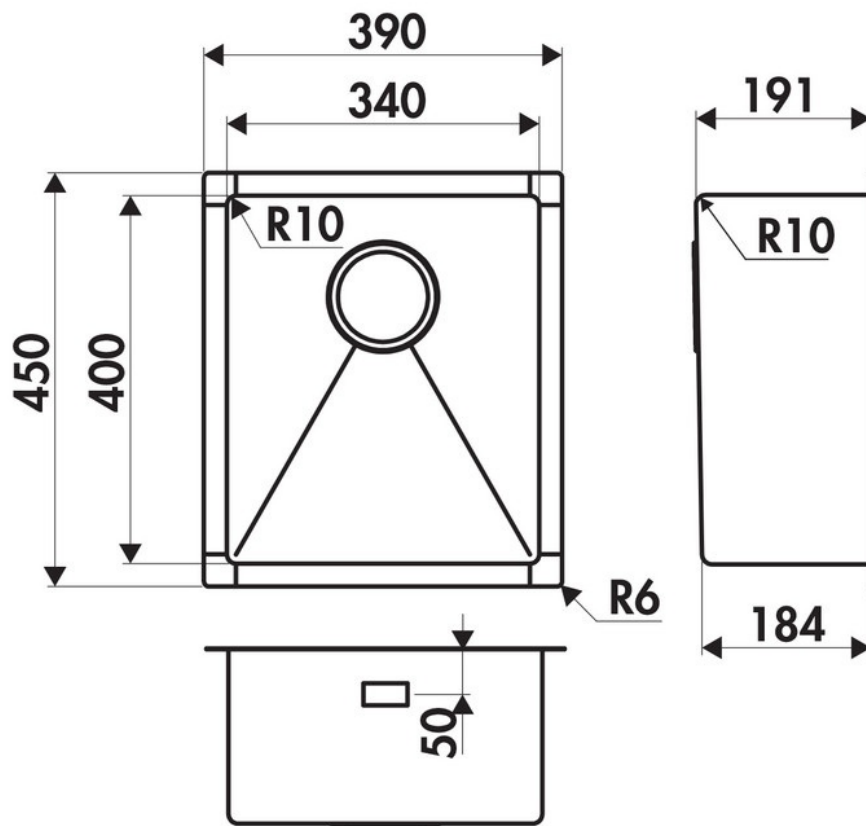

Vibrato Inox nid d'abeille

EVSP52IND1

Cuve sous-plan Luisinox avec vidage manuel chromé.

Scannez-moi pour retrouver la fiche produit !

Spécifications techniques

Matériau & Coloris

Matériau	Luisinox
Couleur	Inox nid d'abeille
Couleur évier	Inox nid d'abeille

Dimensions & Poids

Largeur (en mm)	390
Profondeur (en mm)	450
Dimension mini sous-évier (en mm)	450
Largeur encastrement (en mm)	340
Profondeur encastrement (en mm)	400
Largeur cuve (en mm)	340
Profondeur cuve (en mm)	400
Hauteur cuve (en mm)	191
Diamètre bonde cuve (en mm)	90

Informations complémentaires

Type de cuve	Sous-plan
Nombre de bacs	1 bac
Type vidage	Manuel chromé
Trop plein	Oui
Montage robinetterie sur évier	Non
Norme	EN13310
Code EAN	3537390366913
Marque	Luisina

luisina
DESIGN