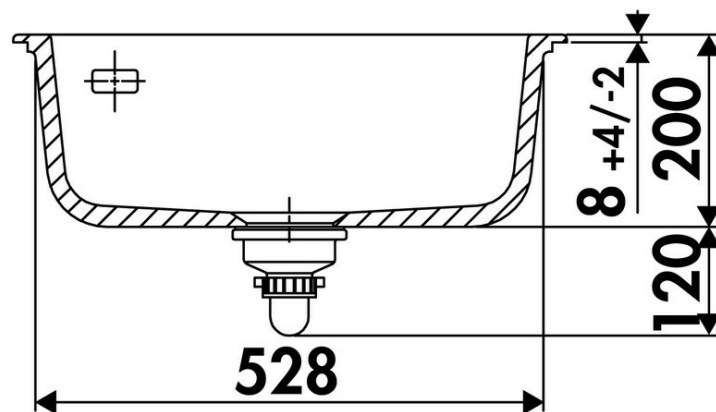

Matériau	Luisiceram
Couleur	Beige
Couleur évier	Jasmin

Dimensions & Poids

Largeur (en mm)	575
Profondeur (en mm)	510
Dimension sous meuble (en mm)	600
Largeur encastrement (en mm)	545
Profondeur encastrement (en mm)	480
Largeur cuve (en mm)	495
Profondeur cuve (en mm)	385
Hauteur cuve (en mm)	200

Diamètre bonde cuve (en mm)	90
Rayon angle (en mm)	5
Poids net (en kg)	21.5
Largeur cuve principale (en mm)	495

Informations complémentaires

Type de cuve	À encastrer
Nombre de bacs	1 grand bac
Type vidage	Manuel chromé
Trop plein	Oui
Montage robinetterie sur évier	Oui
Nombre trous prépercés par côté	1
Norme	EN13310
Code EAN	3537390726373
Nouveautés	Oui
Marque	Luisina