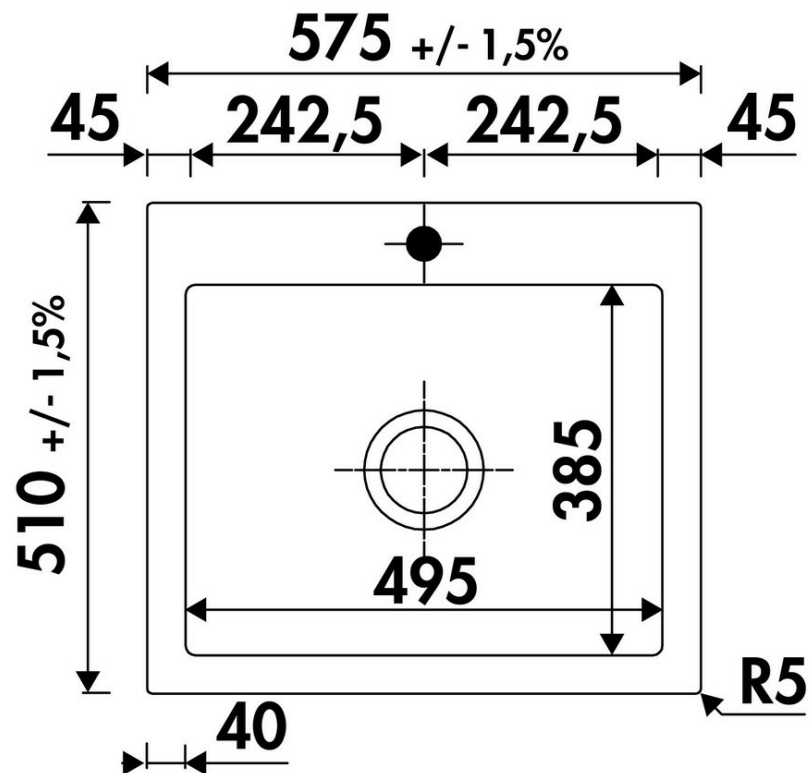

Matériau	Luisiceram
Couleur	Beige
Couleur évier	Jasmin

Dimensions & Poids

Largeur (en mm)	575
Profondeur (en mm)	510
Dimension sous meuble (en mm)	600
Largeur encastrement (en mm)	545
Profondeur encastrement (en mm)	480
Largeur cuve (en mm)	495
Profondeur cuve (en mm)	385
Hauteur cuve (en mm)	200

Diamètre bonde cuve (en mm)	90
Rayon angle (en mm)	5
Poids net (en kg)	21.5
Largeur cuve principale (en mm)	495

Informations complémentaires

Type de cuve	À encastrer
Nombre de bacs	1 grand bac
Type vidage	Manuel chromé
Trop plein	Oui
Montage robinetterie sur évier	Oui
Nombre trous prépercés par côté	1
Norme	EN13310
Code EAN	3537390726373
Nouveautés	Oui
Marque	Luisina