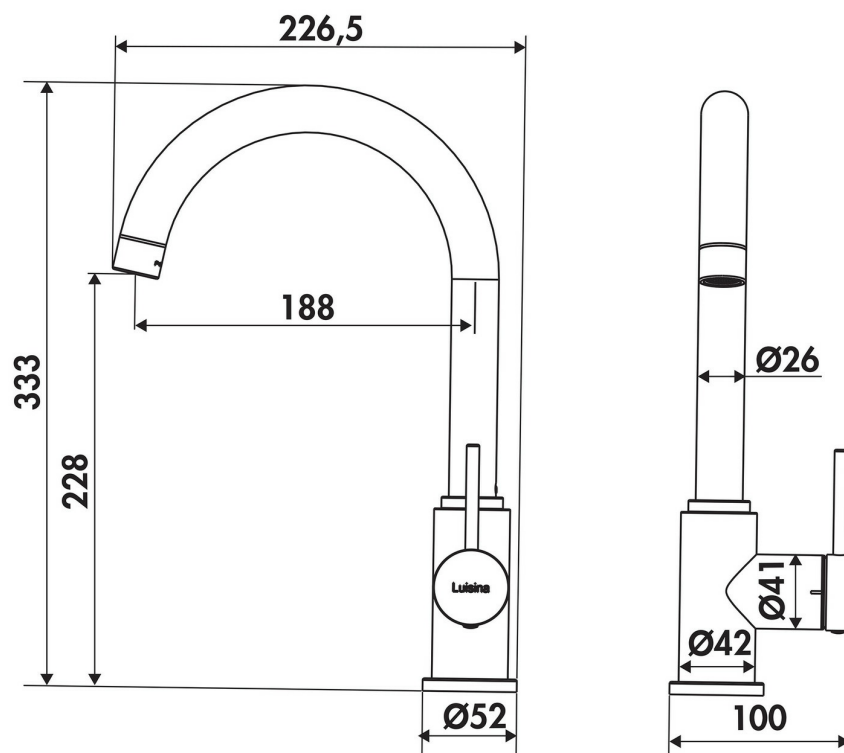

RC740H20K01

RC740H20K01

Mitigeur de cuisine Luisina, bec pivotant graphite

Mitigeur avec cartouche céramique, débit à 9,3L/mn à 3 bars. Flexibles fixes.

Scannez-moi pour
retrouver la fiche produit !

Spécifications techniques

Matériau & Coloris

Matériau	Laiton
Couleur	Graphite mat

Dimensions & Poids

Hauteur (en mm)	333
Hauteur sous bec (en mm)	228
Longueur de bec (en mm)	188
Diamètre base (en mm)	52
Perçage (en mm)	35
Poids net (en kg)	1.475

Informations complémentaires

Type de modèle	Mitigeur
----------------	----------

Type de bec	Bec pivotant
Douchette	Sans douchette
Mécanisme	Cartouche à disque céramique
Raccordement	Flexible 3/8
Degré de rotation (°)	360
Débit à 3 bars(L/mn)	9.3
Norme	ACS
Nouveautés	Oui
Code EAN	3537390725734