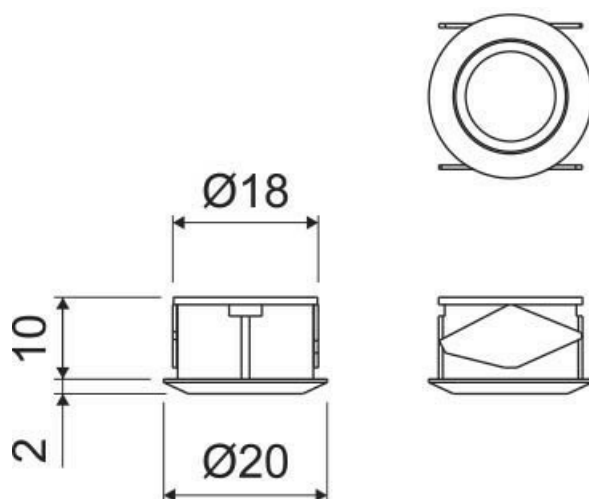

Scannez-moi pour
retrouver la fiche produit !

Spécifications techniques

Matériau & Coloris

Couleur Aluminium

Dimensions & Poids

Longueur (en mm) Ø20

Hauteur (en mm) 10

Epaisseur (en mm) 2

Dimensions perçage (en mm) Ø18

Poids net (en kg) 0.06

Informations complémentaires

Installation À encastrer

Type d'interrupteur Tactile

Tension (volt)	24
Puissance (watt)	72
Indice de protection	IP20
Code EAN	3537390673523
Nouveautés	Oui