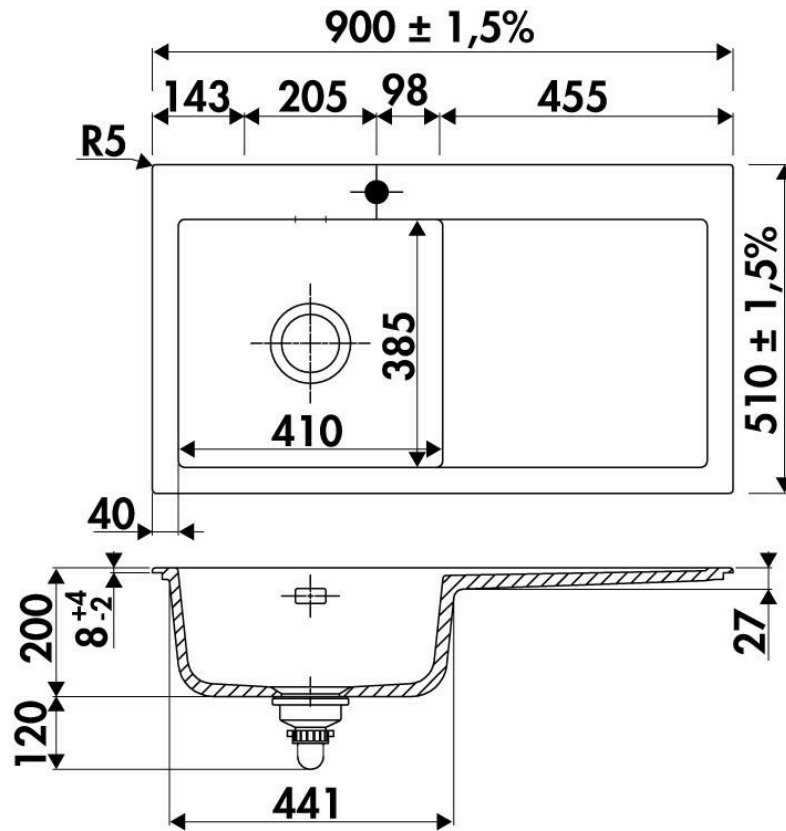

## Spécifications techniques

### Dimensions & Poids

Largeur (en mm)	900
Profondeur (en mm)	510
Dimension sous meuble (en mm)	500
Largeur encastrement (en mm)	870
Profondeur encastrement (en mm)	480
Largeur cuve (en mm)	410
Profondeur cuve (en mm)	385
Hauteur cuve (en mm)	200

Diamètre bonde cuve (en mm)	90
Poids net (en kg)	28.2
Largeur cuve principale (en mm)	410

luisina  
DESIGN

La Boisinière - 35530 Servon-sur-Vilaine

Tél : 02 99 00 24 24

SIRET 31828963400038 - RCS Rennes B 318 289 634 - TVA FR41318289634