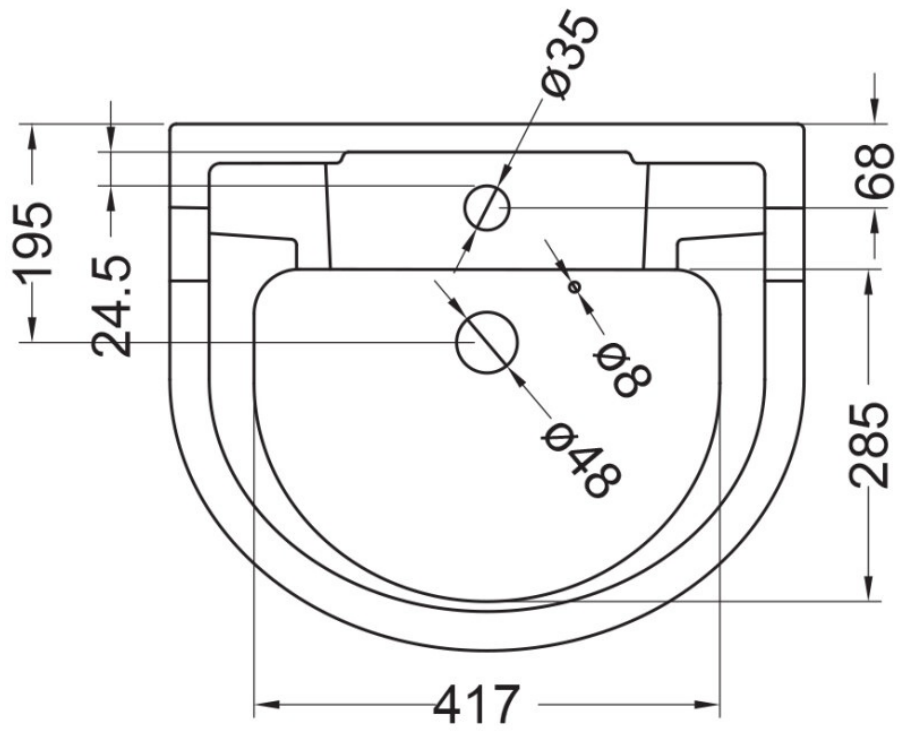

Lavabo Edouardien

B6 1TH

211,00 €

HT Prix public indicatif conseillé

Lavabo rond à poser avec trop-plein et plage de robinetterie.

Scannez-moi pour
retrouver la fiche produit !

Spécifications techniques

Matériau & Coloris

Matériau	Céramique
Couleur	Blanc

Dimensions & Poids

Longueur (en mm)	560
Largeur (en mm)	470
Hauteur (en mm)	265
Diamètre bonde (en mm)	45

Informations complémentaires

Installation	À poser
Plage robinetterie	Oui - Percé
Trop plein	Oui
Vidage	Livré sans vidage
Code EAN	5055806001572