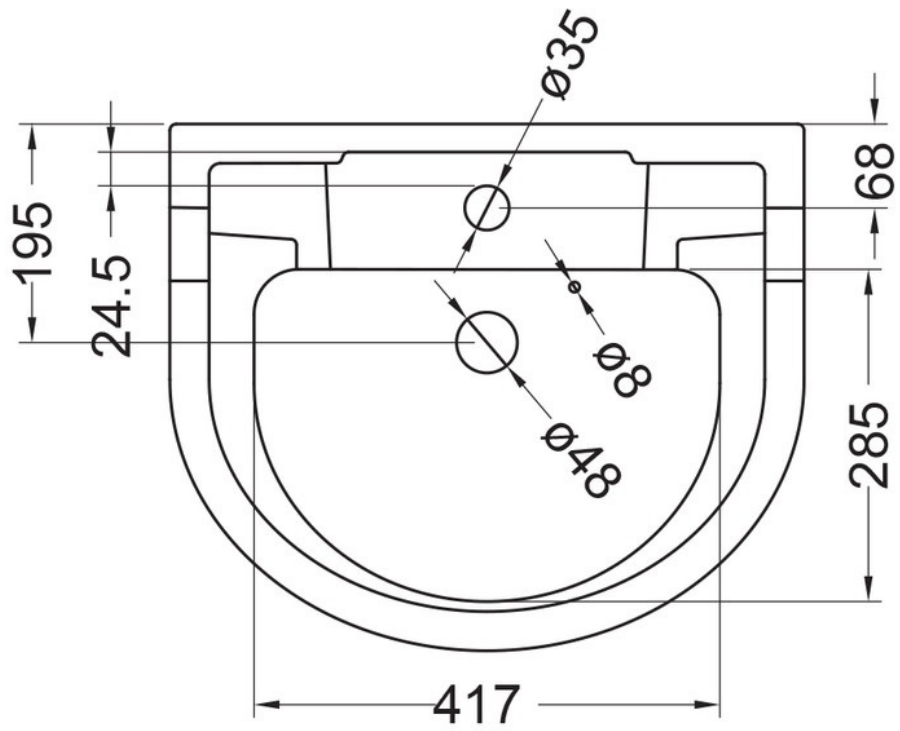

Lavabo Edouardien

B6 1TH

Lavabo rond à poser avec trop-plein et plage de robinetterie.

Scannez-moi pour
retrouver la fiche produit !

Spécifications techniques

Matériau & Coloris

Matériau	Céramique
Couleur	Blanc

Dimensions & Poids

Longueur (en mm)	560
Largeur (en mm)	470
Hauteur (en mm)	265
Diamètre bonde (en mm)	45

Informations complémentaires

Installation	À poser
Plage robinetterie	Oui - Percé
Trop plein	Oui
Vidage	Livré sans vidage
Code EAN	5055806001572