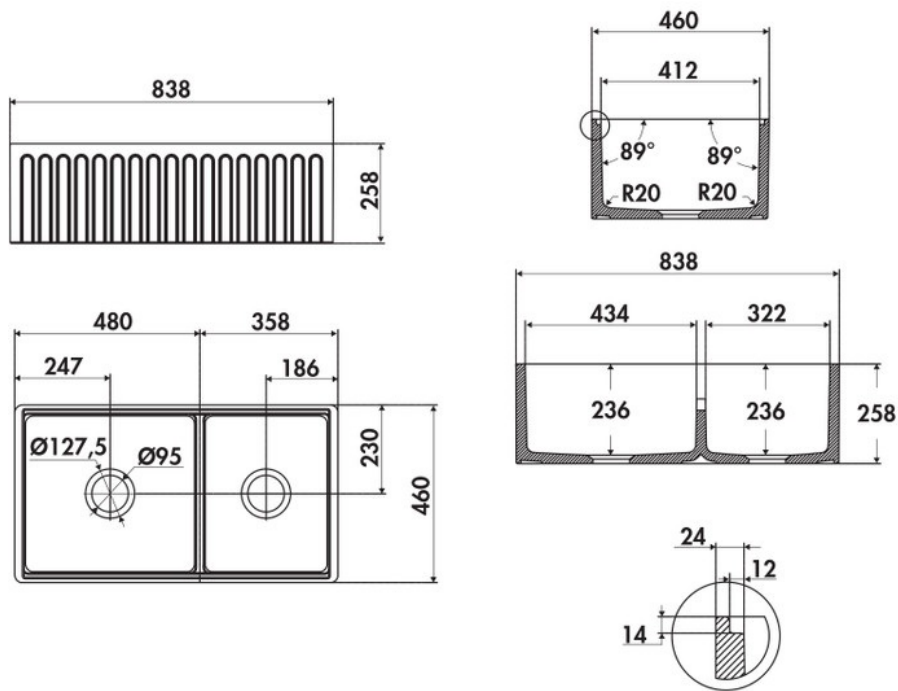

Scannez-moi pour retrouver la fiche produit !

Spécifications techniques

Matériau & Coloris

Matériau	Luisiceram
Couleur	Noir
Couleur évier	Noir brillant

Dimensions & Poids

Largeur (en mm)	838
Profondeur (en mm)	460
Largeur cuve 1 (en mm)	480
Profondeur cuve 1 (en mm)	412
Hauteur cuve 1 (en mm)	236
Diamètre bonde cuve 1 (en mm)	95
Rayon angle (en mm)	R20
Poids net (en kg)	50
Largeur cuve 2 (en mm)	358

Profondeur cuve 2 (en mm) 412

Hauteur cuve 2 (en mm) 236

Diamètre bonde cuve 2 (en mm) 95

📄 Informations complémentaires

Type d'évier À poser

Nombre de bacs 2 bacs

Type vidage Manuel chromé

Trop plein Non

Montage robinetterie sur évier Non

Norme EN13310

Code EAN 3537390519951

Marque Chambord

luisina
DESIGN

La Boisinière - 35530 Servon-sur-Vilaine

Tél : 02 99 00 24 24

SIRET 31828963400038 - RCS Rennes B 318 289 634 - TVA FR41318289634