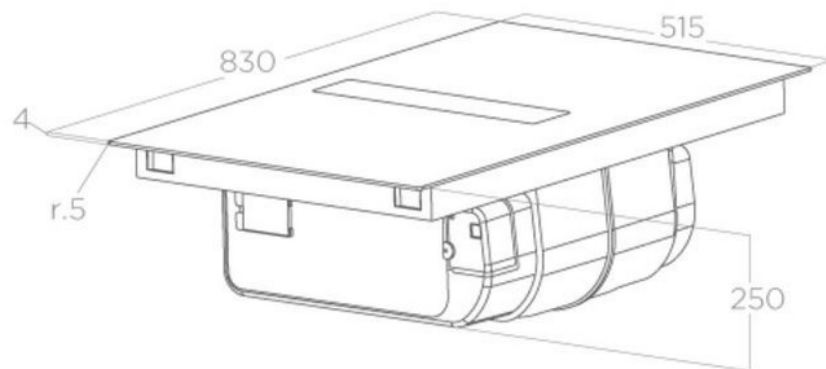

### 📏 Dimensions & Poids

Catégorie dimension hotte (en mm)	600 - 900
Largeur (en mm)	830
Profondeur (en mm)	515
Hauteur (en mm)	250
Largeur encastrement (en mm)	750
Profondeur encastrement (en mm)	490
Diamètre de sortie d'air (en mm)	150

Nombre de zones de cuisson	4
Détails de la table de cuisson	4 zones de cuissons différentes : (1,65 - 1,85 kW) - 210x191 mm / (2,1 - 3 kW) - 210x191 mm / (2,1 - 3 kW) - 210x191 mm / (1,65 - 1,85 kW) - 210x191 mm.
Niveau de puissance cuisson	7,2 kW
Booster	Oui
Minuteur	Oui
Zone modulable	Oui - 2 zones Bridge
Sécurité enfant	Oui
Témoin de chaleur résiduelle	Oui
Détection automatique des récipients	Oui
Arrêt automatique	Oui
Gestion automatique consommation	Oui
Code EAN	8020283054226