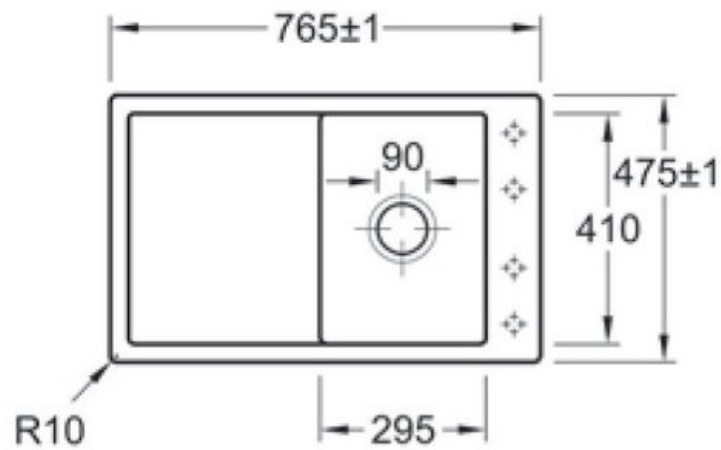

Nombre de bacs

1 bac

Type vidage

Automatique chromé

Trop plein

Oui

Montage robinetterie sur évier

Oui

Positionnement égouttoir

Réversible

Nombre trous prépercés par côté

4

Nombre d'égouttoirs

1

Norme

EN13310

Code EAN

4051202126667

Marque

Villeroy & Boch

luisina
DESIGN

La Boisinière - 35530 Servon-sur-Vilaine

Tél : 02 99 00 24 24