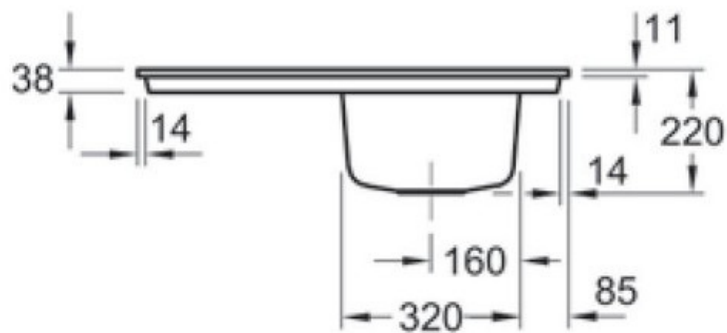

Matériau & Coloris

Matériau	Luisiceram
Couleur	Beige
Couleur évier	Ivory

Dimensions & Poids

Largeur (en mm)	765
Profondeur (en mm)	475
Dimension mini sous-évier (en mm)	450
Largeur cuve (en mm)	295
Profondeur cuve (en mm)	410
Hauteur cuve (en mm)	220
Diamètre bonde cuve (en mm)	90
Poids net (en kg)	19.1

Montage robinetterie sur évier

Oui

Positionnement égouttoir

Réversible

Nombre trous prépercés par côté

4

Nombre d'égouttoirs

1

Norme

EN13310

Code EAN

4051202126667

Marque

Villeroy & Boch

luisina
DESIGN

La Boisinière - 35530 Servon-sur-Vilaine