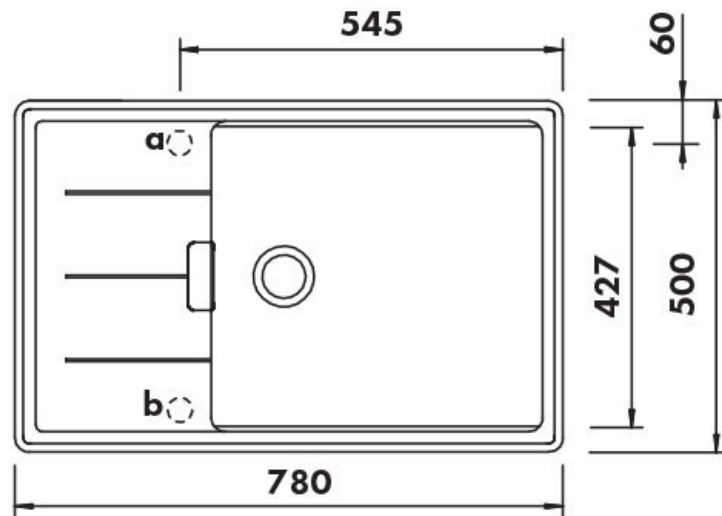

Matériau & Coloris

Matériau	Luisidiam
Couleur	Blanc
Couleur évier	Polaris

Dimensions & Poids

Largeur (en mm)	780
Profondeur (en mm)	500
Dimension mini sous-évier (en mm)	600
Largeur encastrement (en mm)	766
Profondeur encastrement (en mm)	486
Largeur cuve (en mm)	472
Profondeur cuve (en mm)	427
Hauteur cuve (en mm)	198
Diamètre bonde cuve (en mm)	84
Rayon angle (en mm)	10

Informations complémentaires

Type d'évier	À encastrer
Nombre de bacs	1 bac
Type vidage	Manuel chromé
Trop plein	Oui
Montage robinetterie sur évier	Oui
Positionnement égouttoir	Réversible
Nombre trous prépercés par côté	1
Nombre d'égouttoirs	1
Norme	EN13310
Code EAN	3537390605173
Nouveautés	Oui
Marque	Schock