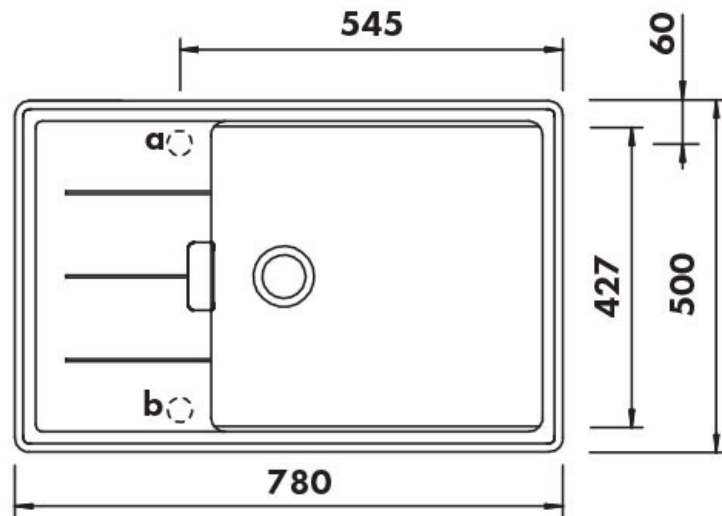

### Dimensions & Poids

Largeur (en mm)	780
Profondeur (en mm)	500
Dimension mini sous-évier (en mm)	600
Largeur encastrement (en mm)	766
Profondeur encastrement (en mm)	486
Largeur cuve (en mm)	472
Profondeur cuve (en mm)	427
Hauteur cuve (en mm)	198
Diamètre bonde cuve (en mm)	84
Rayon angle (en mm)	10

### Informations complémentaires

Type d'évier	À encastrer
Nombre de bacs	1 bac
Type vidage	Manuel chromé
Trop plein	Oui
Montage robinetterie sur évier	Oui
Positionnement égouttoir	Réversible
Nombre trous prépercés par côté	1
Nombre d'égouttoirs	1
Norme	EN13310
Code EAN	3537390605173
Nouveautés	Oui
Marque	Schock