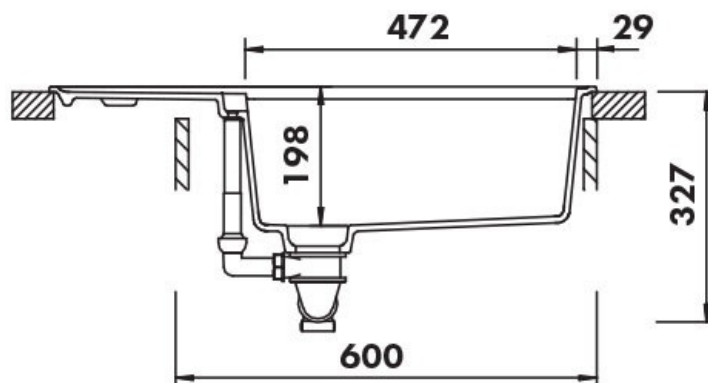

### Dimensions & Poids

Largeur (en mm)	780
Profondeur (en mm)	500
Dimension mini sous-évier (en mm)	600
Largeur encastrement (en mm)	766
Profondeur encastrement (en mm)	486
Largeur cuve (en mm)	472
Profondeur cuve (en mm)	427
Hauteur cuve (en mm)	198
Diamètre bonde cuve (en mm)	84
Rayon angle (en mm)	10

### Informations complémentaires

Type d'évier	À encastrer
Nombre de bacs	1 bac
Type vidage	Manuel chromé
Trop plein	Oui
Montage robinetterie sur évier	Oui
Positionnement égouttoir	Réversible
Nombre trous prépercés par côté	1
Nombre d'égouttoirs	1
Norme	EN13310
Code EAN	3537390605173
Nouveautés	Oui
Marque	Schock