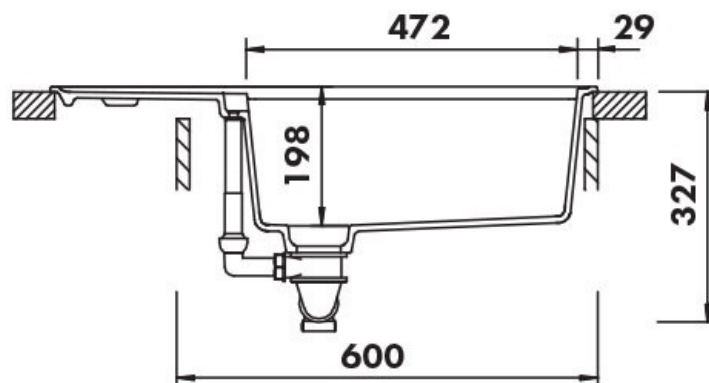

Matériau & Coloris

Matériau	Luisidiam
Couleur	Blanc
Couleur évier	Polaris

Dimensions & Poids

Largeur (en mm)	780
Profondeur (en mm)	500
Dimension mini sous-évier (en mm)	600
Largeur encastrement (en mm)	766
Profondeur encastrement (en mm)	486
Largeur cuve (en mm)	472
Profondeur cuve (en mm)	427
Hauteur cuve (en mm)	198
Diamètre bonde cuve (en mm)	84
Rayon angle (en mm)	10

Informations complémentaires

Type d'évier	À encastrer
Nombre de bacs	1 bac
Type vidage	Manuel chromé
Trop plein	Oui
Montage robinetterie sur évier	Oui
Positionnement égouttoir	Réversible
Nombre trous prépercés par côté	1
Nombre d'égouttoirs	1
Norme	EN13310
Code EAN	3537390605173
Nouveautés	Oui
Marque	Schock