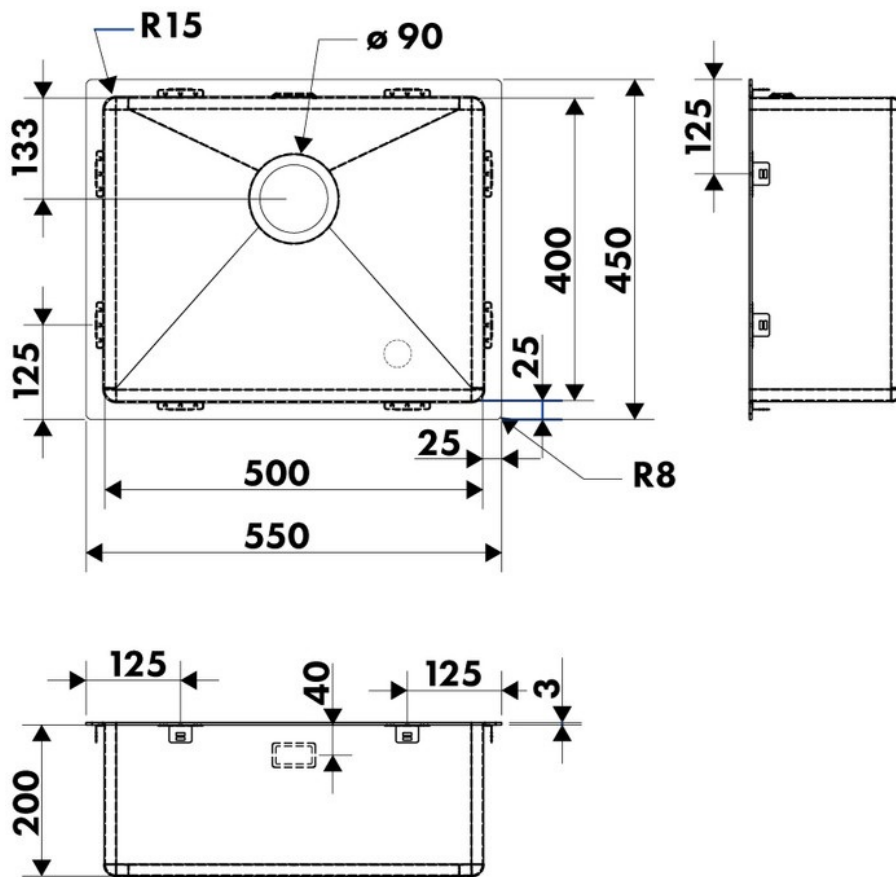

Spécifications techniques

Matériau & Coloris

Matériau	Luisinox
Couleur	Inox PVD Gun metal
Couleur évier	Inox PVD Gun metal

Dimensions & Poids

Largeur (en mm)	550
Profondeur (en mm)	450
Dimension mini sous-évier (en mm)	800
Largeur encastrement (en mm)	500
Profondeur encastrement (en mm)	400
Largeur cuve (en mm)	500

Profondeur cuve (en mm)	400
Hauteur cuve (en mm)	200
Diamètre bonde cuve (en mm)	90
Rayon angle (en mm)	15

i Informations complémentaires

Type de cuve	Sous-plan
Nombre de bacs	1 bac
Type vidage	Manuel inox assorti
Trop plein	Oui
Montage robinetterie sur évier	Non
Norme	EN13310
Code EAN	3537390589688
Nouveautés	Oui
Marque	Luisina