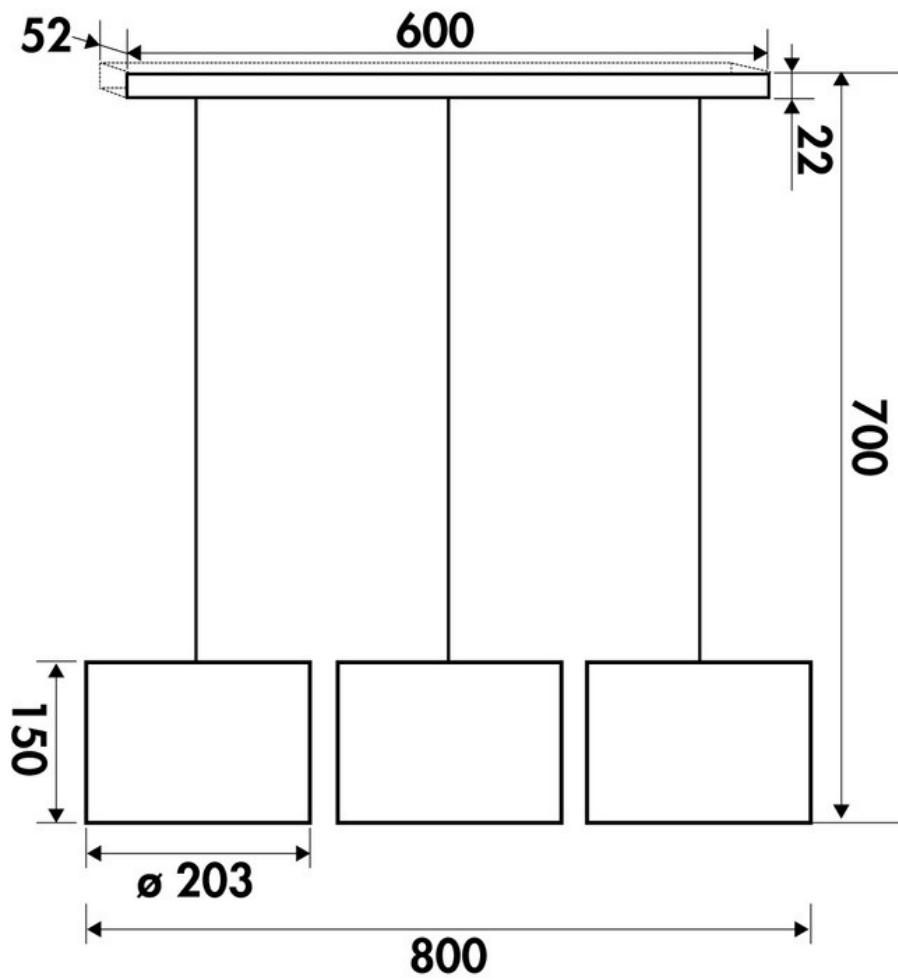

Giorgia Noir

ZE0154009

Suspension en métal. Ampoules x3 type E27 non fournie.

Scannez-moi pour
retrouver la fiche produit !

Spécifications techniques

Matériau & Coloris

Matériau	Métal
Couleur	Noir

Dimensions & Poids

Longueur (en mm)	800
Largeur (en mm)	203
Hauteur (en mm)	700

Informations complémentaires

Code EAN	3537390607207
Nouveautés	Oui

luisina
DESIGN

La Boisinière - 35530 Servon-sur-Vilaine

Tél : 02 99 00 24 24

SIRET 31828963400038 - RCS Rennes B 318 289 634 - TVA FR41318289634