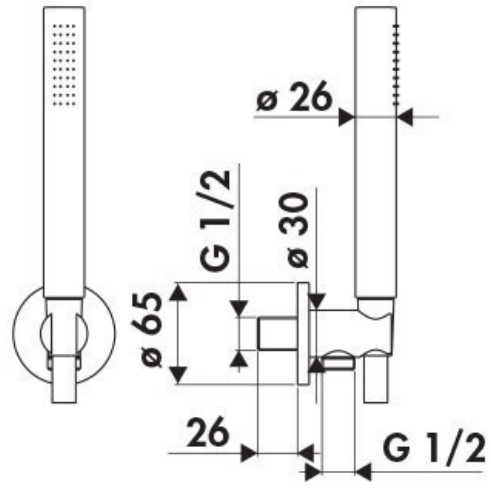

# Set Up

AD146/32015

Set de douche avec prise d'eau Ø 1/2".

Scannez-moi pour  
retrouver la fiche produit !

### Dimensions & Poids

Flexible de douche (en mm)	1500
Diamètre base (en mm)	Ø26
Poids net (en kg)	0.8

### Informations complémentaires

Type de modèle	Douchette / Flexible
Installation	Murale sans encastrement
Douchette	Douchette mobile monojet
Support douchette	Fixe
Code EAN	8018014897822

luisina  
DESIGN