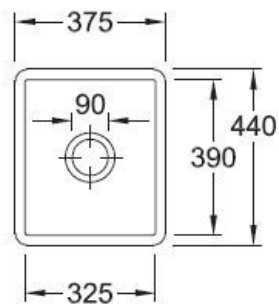

Type vidage	Automatique chromé
Trop plein	Oui
Montage robinetterie sur évier	Non
Norme	EN13310
Code EAN	3537390346199
Marque	Villeroy & Boch

luisina
DESIGN

La Boisinière - 35530 Servon-sur-Vilaine

Tél : 02 99 00 24 24

SIRET 31828963400038 - RCS Rennes B 318 289 634 - TVA FR41318289634

SCD LUISINA © 1989-2024