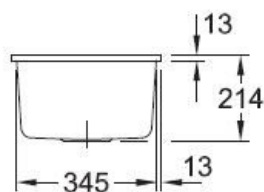

### 📏 Dimensions & Poids

Largeur (en mm)	375
Profondeur (en mm)	440
Dimension mini sous-évier (en mm)	450
Largeur cuve (en mm)	325
Profondeur cuve (en mm)	390
Hauteur cuve (en mm)	214
Diamètre bonde cuve (en mm)	90

### 📄 Informations complémentaires

Type de cuve	Sous-plan
Nombre de bacs	1 bac

Type vidage	Automatique chromé
Trop plein	Oui
Montage robinetterie sur évier	Non
Norme	EN13310
Code EAN	3537390346199
Marque	Villeroy & Boch