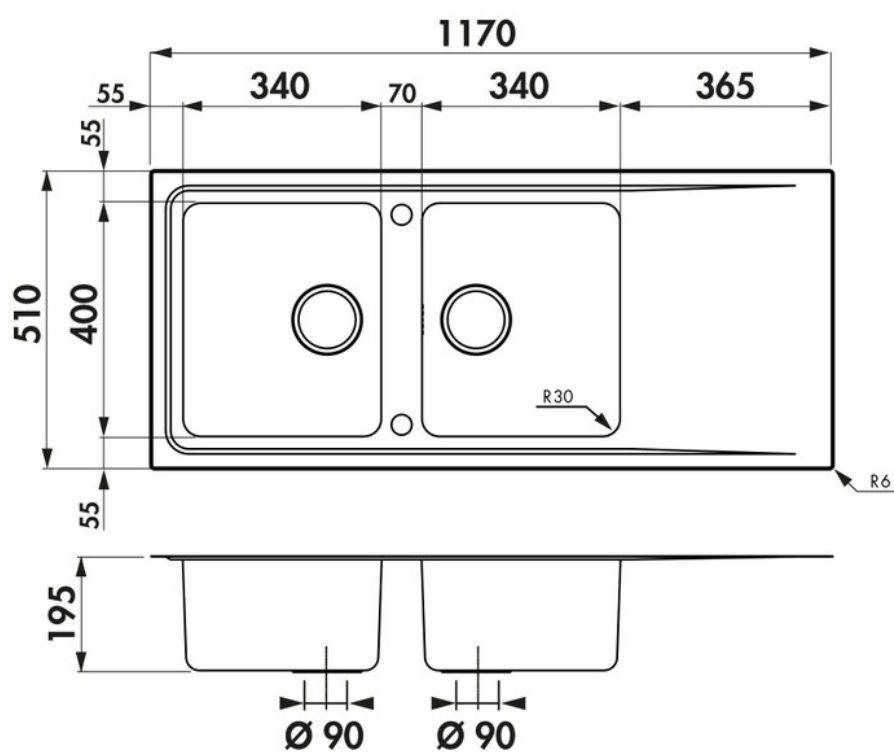

Fagotto Inox lisse

EV5821 IL

Diamètre de perçage pour la manette de vidage : 35 mm. Evier à encastrer Luisinox avec vidage automatique chromé.

Scannez-moi pour retrouver la fiche produit !

Spécifications techniques

Matériau & Coloris

Matériau	Luisinox
Couleur	Inox lisse
Couleur évier	Inox lisse

Dimensions & Poids

Largeur (en mm)	1170
Profondeur (en mm)	510
Dimension mini sous-évier (en mm)	900
Largeur encastrement (en mm)	1150
Profondeur encastrement (en mm)	490
Largeur cuve 1 (en mm)	340
Profondeur cuve 1 (en mm)	400
Hauteur cuve 1 (en mm)	195
Diamètre bonde cuve 1 (en mm)	90
Largeur cuve 2 (en mm)	340

Profondeur cuve 2 (en mm)	400
Hauteur cuve 2 (en mm)	195
Diamètre bonde cuve 2 (en mm)	90
Rayon angle (en mm)	30
Poids net (en kg)	12.7

Informations complémentaires

Type d'évier	À encastrer
Nombre de bacs	2 bacs
Type vidage	Automatique chromé
Trop plein	Oui
Montage robinetterie sur évier	Oui
Positionnement égouttoir	Réversible
Nombre trous prépercés par côté	1
Nombre d'égouttoirs	1
Norme	EN13310
Code EAN	3537390284262
Marque	Luisina