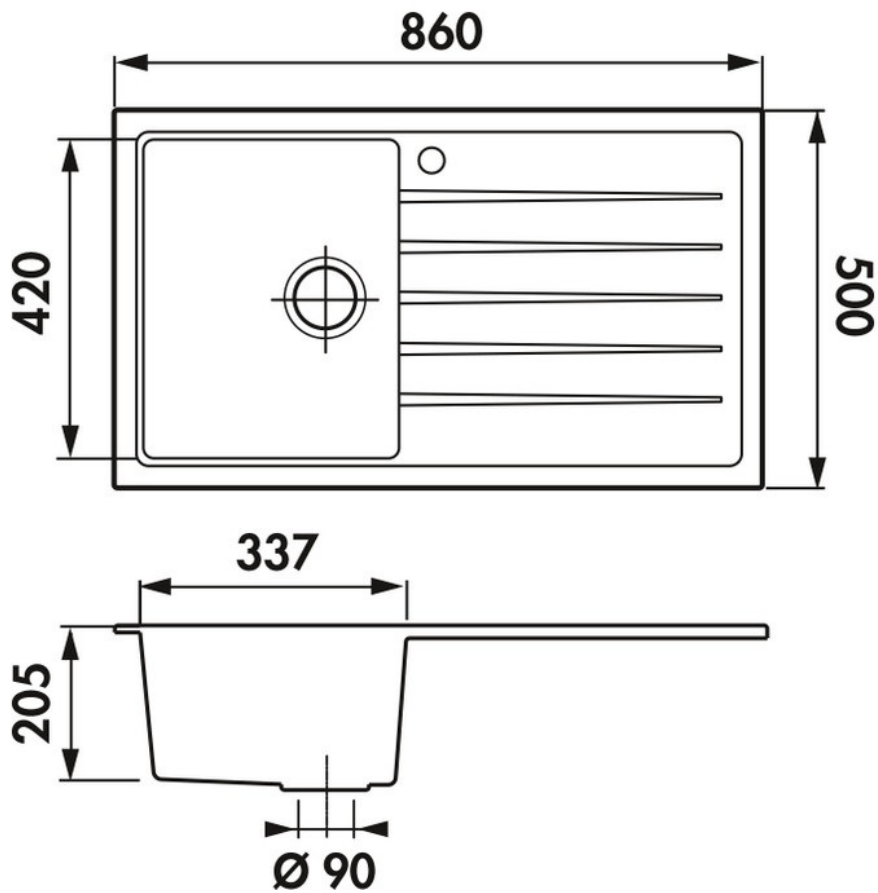

Samba Nera

EV401VM 118

Évier à encastrer Luisigranit avec vidage manuel gain de place.

Scannez-moi pour
retrouver la fiche produit !

Spécifications techniques

📏 Matériau & Coloris

Matériau	Luisigranit
Couleur	Noir
Couleur évier	Nera

📏 Dimensions & Poids

Largeur (en mm)	860
Profondeur (en mm)	500
Dimension mini sous-évier (en mm)	500
Largeur encastrement (en mm)	840
Profondeur encastrement (en mm)	480
Largeur cuve (en mm)	337
Profondeur cuve (en mm)	440
Hauteur cuve (en mm)	205
Diamètre bonde cuve (en mm)	90
Poids net (en kg)	13.7

📄 Informations complémentaires

Type d'évier	À encastrer
Nombre de bacs	1 bac
Type vidage	Manuel gain de place
Trop plein	Oui
Montage robinetterie sur évier	Oui
Positionnement égouttoir	Réversible
Nombre trous prépercés par côté	1
Nombre d'égouttoirs	1
Norme	EN13310
Code EAN	3537390276342
Marque	Luisina