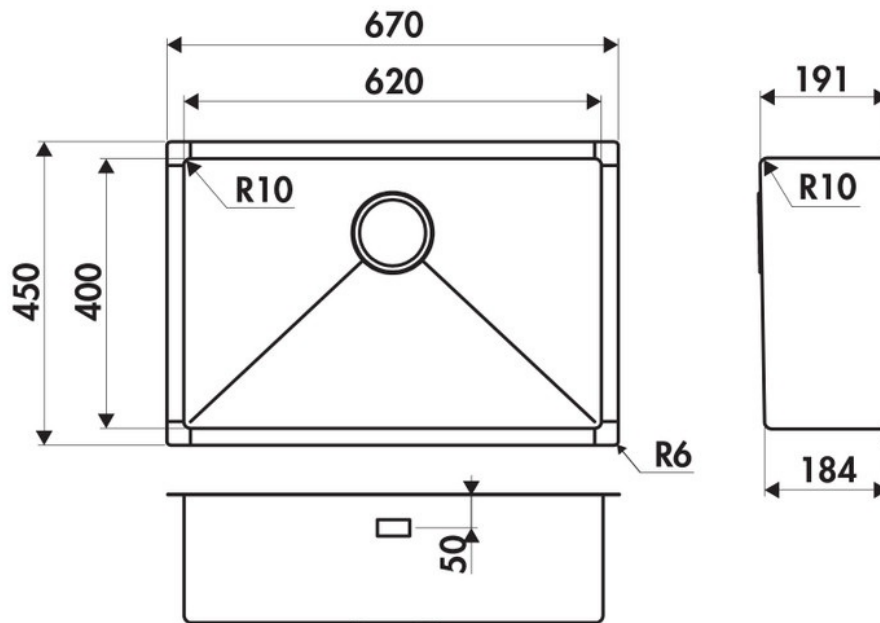

Type de cuve

Sous-plan

Nombre de bacs

1 grand bac

Type vidage

Automatique carré inox

Trop plein

Oui

Montage robinetterie sur évier

Non

Norme

EN13310

Code EAN

3537390466743

Marque

Luisina

luisina
DESIGN

La Boisinière - 35530 Servon-sur-Vilaine

Tél : 02 99 00 24 24

SIRET 31828963400038 - RCS Rennes B 318 289 634 - TVA FR41318289634

SCD LUISINA © 1989-2024