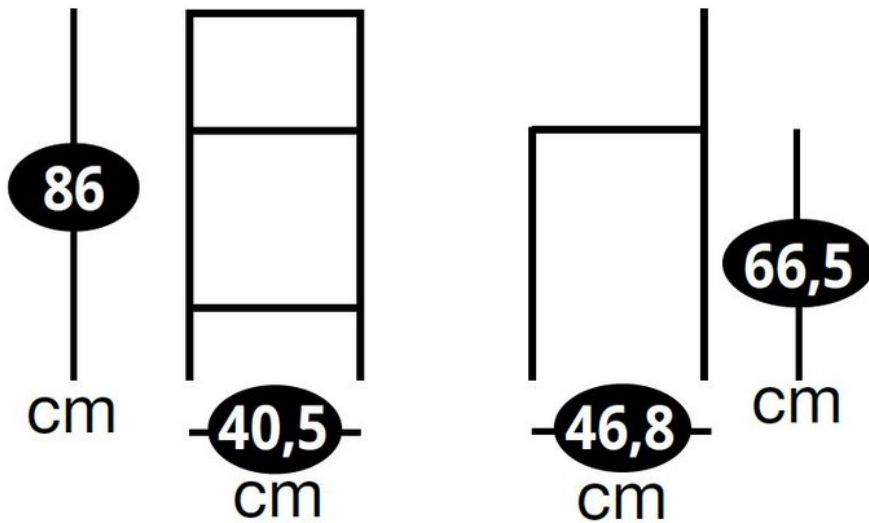

Informations complémentaires

Style	Vintage
Densité assise (kg/m³)	25
Repose-pieds	Oui
Usage	Intérieur
Code EAN	3537390515175
Disponibilité	Produit stocké

luisina
DESIGN

La Boisinière - 35530 Servon-sur-Vilaine

Tél : 02 99 00 24 24

SIRET 31828963400038 - RCS Rennes B 318 289 634 - TVA FR41318289634

SCD LUISINA © 1989-2024