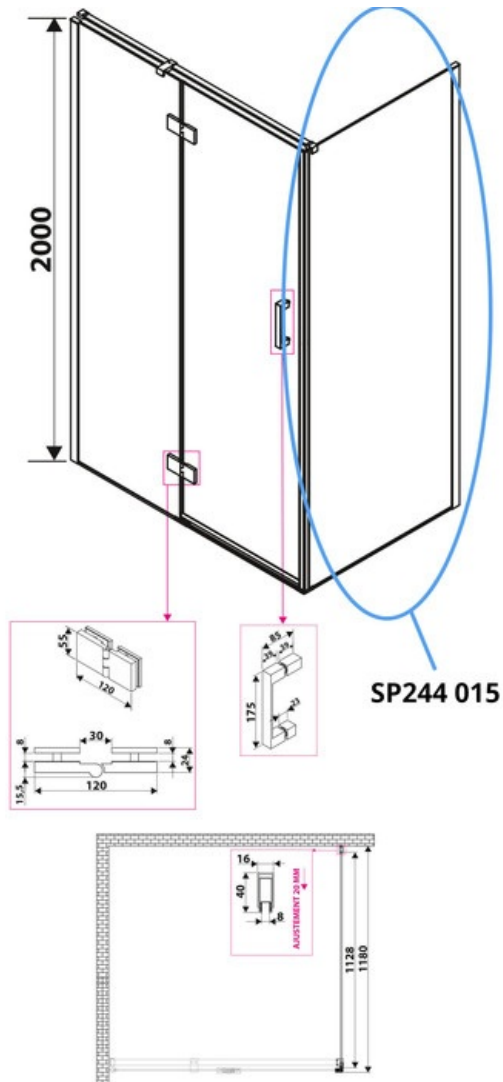

# Paroi de douche Sirli

SP244 015

Verre trempé de 8 mm avec traitement anticalcaire. Paroi livrée avec support mural chromé.

Scannez-moi pour  
retrouver la fiche produit !

### Dimensions & Poids

Longueur (en mm)	1200
Hauteur (en mm)	2000
Epaisseur (en mm)	8
Réglable en longueur (en mm)	1180 à 1200
Poids net (en kg)	50
Catégorie dimension paroi (en mm)	900 - 1200

### Informations complémentaires

Type de paroi	Paroi fixe
Accès douche	Droite ou gauche
Réversible	Oui
Profilés	Chromé

luisina  
DESIGN

La Boisinière - 35530 Servon-sur-Vilaine

Tél : 02 99 00 24 24

SIRET 31828963400038 - RCS Rennes B 318 289 634 - TVA FR41318289634