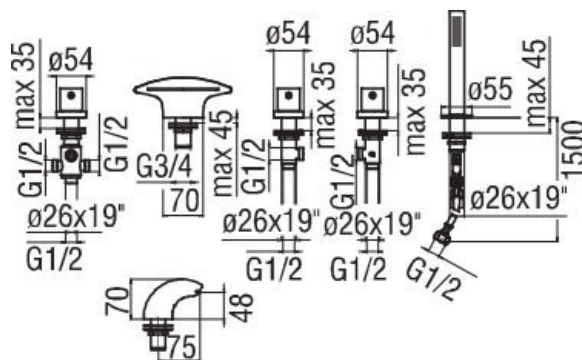

Batterie Live

WEBK204/T009

Scannez-moi pour
retrouver la fiche produit !

Spécifications techniques

Matériau & Coloris

Matériau	Laiton
Couleur	Noir

Informations complémentaires

Type de modèle	Mélangeur bain douche
Installation	À encastrer sur gorge
Type de bec	Bec courbé
Douchette	Douchette extractible monojet
Aérateur anticalcaire	Oui
Inverseur poignée	Oui
Code EAN	8018014036948