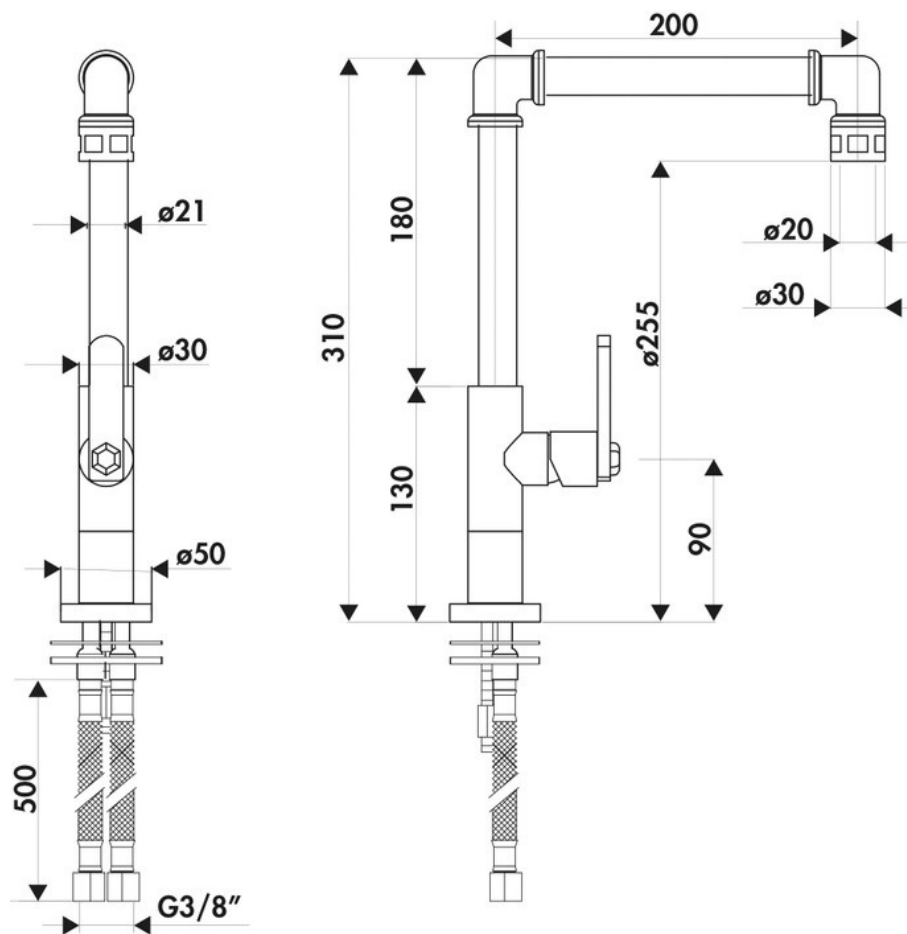

RC944087

RC944087

Mitigeur Factory Queens avec cartouche céramique, débit à 7L/mn à 3 bars. Flexibles fixes.

Scannez-moi pour
retrouver la fiche produit !

Spécifications techniques

Matériau & Coloris

Matériau	Laiton
Couleur	Rame Cerato

Dimensions & Poids

Hauteur (en mm)	310
Hauteur sous bec (en mm)	255
Longueur de bec (en mm)	200
Diamètre base (en mm)	45
Perçage (en mm)	35

Informations complémentaires

Type de modèle	Mitigeur
Type de bec	Bec pivotant
Douchette	Sans douchette
Mécanisme	Cartouche à disque céramique
Raccordement	Flexible 3/8

Degré de rotation (°)

360

Débit à 3 bars(L/mn)

7

Norme

ACS

Code EAN

3537390464749