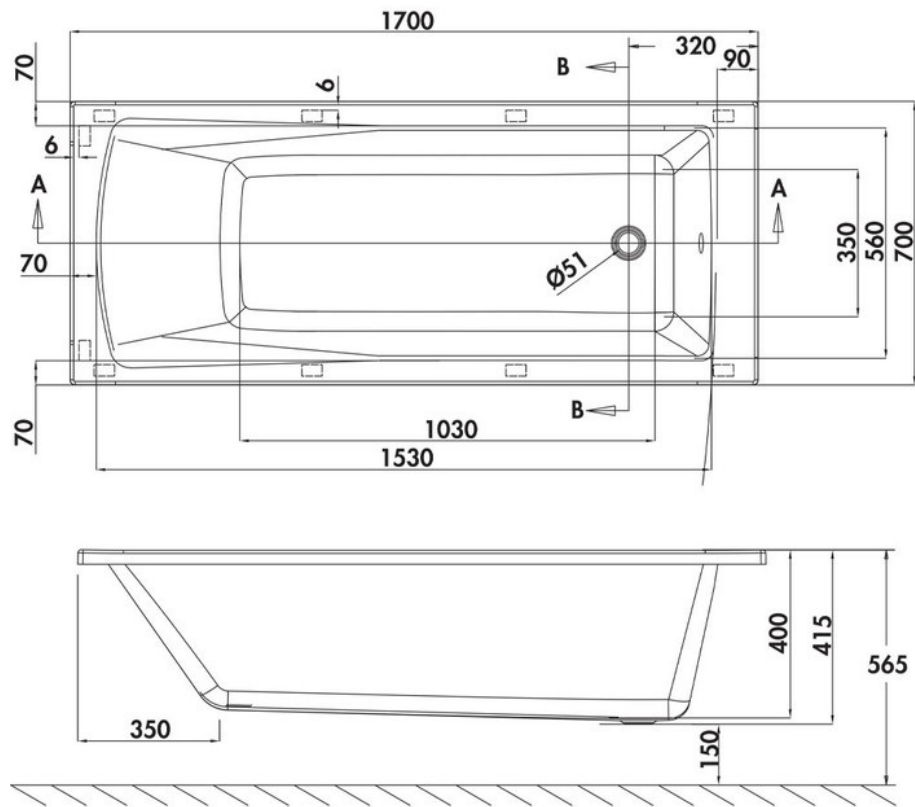

Baignoire Sustain

R5

Baignoire Sustain en lucite acrylique. Tabliers pour compléter votre projet :
Panneau avant R25F 170x54 cm. Panneau latéral R27E 68x54 cm.

Scannez-moi pour
retrouver la fiche produit !

Spécifications techniques

Matériau & Coloris

Matériau	Acrylique
Couleur	Blanc

Dimensions & Poids

Longueur (en mm)	1700
Largeur (en mm)	700
Hauteur (en mm)	565
Longueur intérieure (en mm)	1030
Largeur intérieure (en mm)	350
Hauteur intérieure (en mm)	415
Dimensions tablier (en mm)	1700x540 et 680x540
Poids net (en kg)	23.75

Informations complémentaires

Type de baignoire	Baignoire à encastrer
Contenance (en L)	108

Pieds	Inclus
Tablier	Non inclus
Bonde	En option -K140-A.01 / TK104-PL.01 / UTK-04.01 / TK157.01
Emplacement vidage	Extrémité
Barre de renfort	Oui
Plage robinetterie	Oui
Code EAN	5055806006126