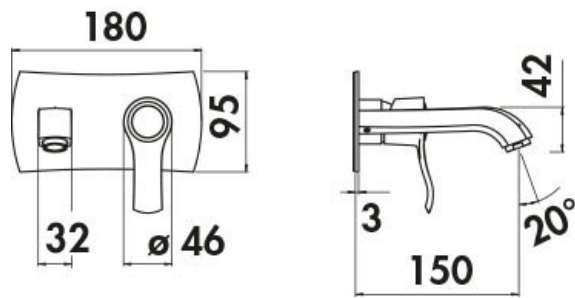

Mitigeur Sofi

SI98198015

Mitigeur équipé d'un limiteur de débit à 50%. Corps à encastrer WE00198 nécessaire à l'installation.

Scannez-moi pour
retrouver la fiche produit !

Spécifications techniques

🔗 Matériau & Coloris

Matériau	Laiton
Couleur	Chromé

📏 Dimensions & Poids

Longueur de bec (en mm)	150
-------------------------	-----

📄 Informations complémentaires

Type de modèle	Mitigeur vasque
Installation	Murale avec encastrément
Type de bec	Bec coudé
Mécanisme	Cartouche à double position
Limiteur de débit	Oui
Aérateur anticalcaire	Oui
Vidage	Sans vidage
Code EAN	8018014922234