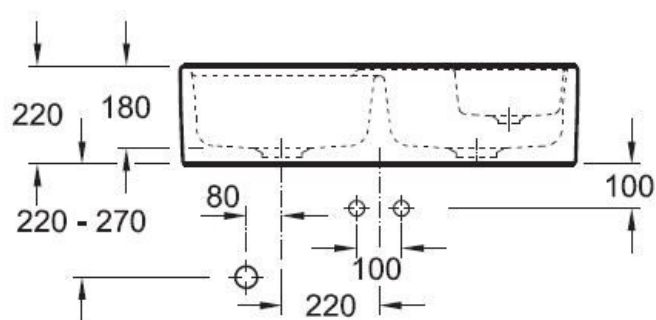

Matériau & Coloris

Matériau	Luisiceram
Couleur	Gris
Couleur évier	Stone

Dimensions & Poids

Largeur (en mm)	895
Profondeur (en mm)	630
Dimension mini sous-évier (en mm)	900
Largeur cuve 1 (en mm)	425
Profondeur cuve 1 (en mm)	420
Hauteur cuve 1 (en mm)	180
Diamètre bonde cuve 1 (en mm)	90
Largeur cuve 2 (en mm)	425
Profondeur cuve 2 (en mm)	355
Hauteur cuve 2 (en mm)	180

Positionnement égouttoir Gauche

Nombre trous prépercés par côté 2

Nombre d'égouttoirs 1

Norme EN13310

Code EAN 3537390485591

Marque Villeroy & Boch

La Boisinière - 35530 Servon-sur-Vilaine

Tél : 02 99 00 24 24