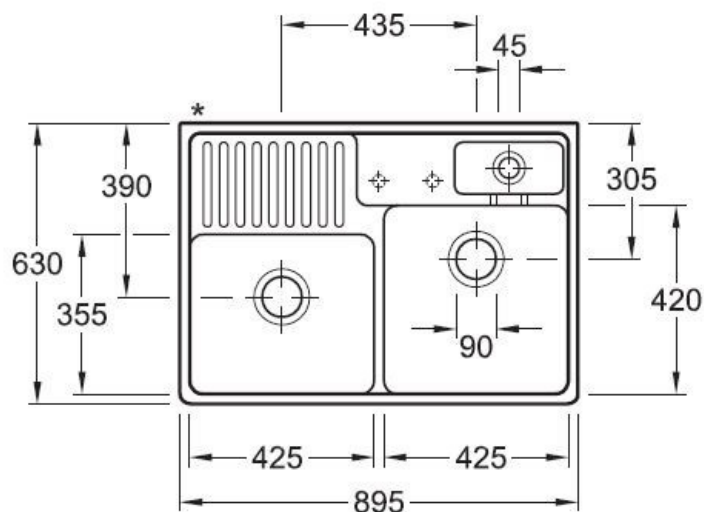

Matériau & Coloris

Matériau	Luisiceram
Couleur	Gris
Couleur évier	Stone

Dimensions & Poids

Largeur (en mm)	895
Profondeur (en mm)	630
Dimension mini sous-évier (en mm)	900
Largeur cuve 1 (en mm)	425
Profondeur cuve 1 (en mm)	420
Hauteur cuve 1 (en mm)	180
Diamètre bonde cuve 1 (en mm)	90
Largeur cuve 2 (en mm)	425
Profondeur cuve 2 (en mm)	355
Hauteur cuve 2 (en mm)	180

Positionnement égouttoir Gauche

Nombre trous prépercés par côté 2

Nombre d'égouttoirs 1

Norme EN13310

Code EAN 3537390485591

Marque Villeroy & Boch

La Boisinière - 35530 Servon-sur-Vilaine

Tél : 02 99 00 24 24