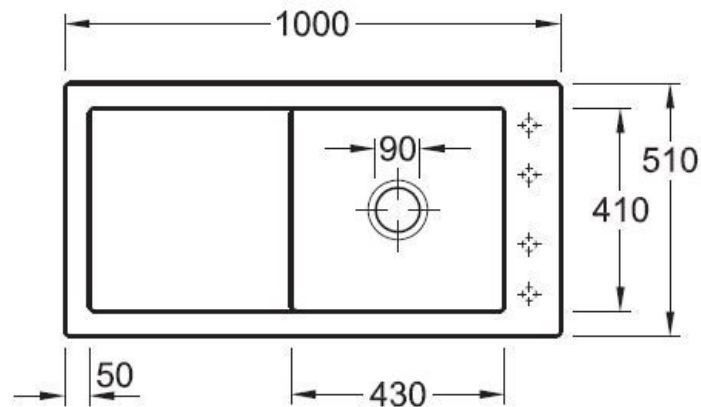

### Dimensions & Poids

Largeur (en mm)	1000
Profondeur (en mm)	510
Dimension mini sous-évier (en mm)	600
Largeur encastrement (en mm)	970
Profondeur encastrement (en mm)	480
Largeur cuve (en mm)	430
Profondeur cuve (en mm)	410
Hauteur cuve (en mm)	220
Diamètre bonde cuve (en mm)	90
Poids net (en kg)	25.5

Oui

Montage robinetterie sur évier

Oui

Positionnement égouttoir

Réversible

Nombre trous prépercés par côté

4

Nombre d'égouttoirs

1

Norme

EN13310

Code EAN

4047289855163

Marque

Villeroy & Boch

luisina  
DESIGN