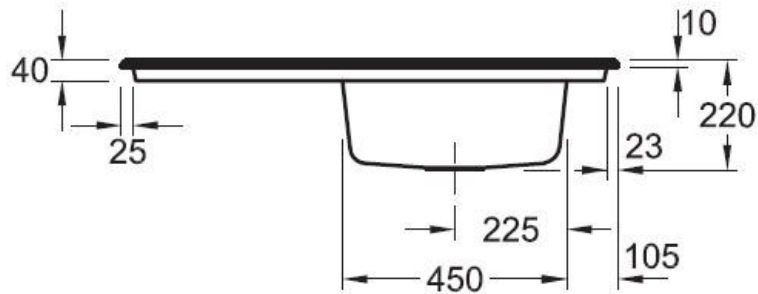

### Dimensions & Poids

Largeur (en mm)	1000
Profondeur (en mm)	510
Dimension mini sous-évier (en mm)	600
Largeur encastrement (en mm)	970
Profondeur encastrement (en mm)	480
Largeur cuve (en mm)	430
Profondeur cuve (en mm)	410
Hauteur cuve (en mm)	220
Diamètre bonde cuve (en mm)	90
Poids net (en kg)	25.5

Oui

Montage robinetterie sur évier

Oui

Positionnement égouttoir

Réversible

Nombre trous prépercés par côté

4

Nombre d'égouttoirs

1

Norme

EN13310

Code EAN

4047289855163

Marque

Villeroy & Boch

luisina  
DESIGN