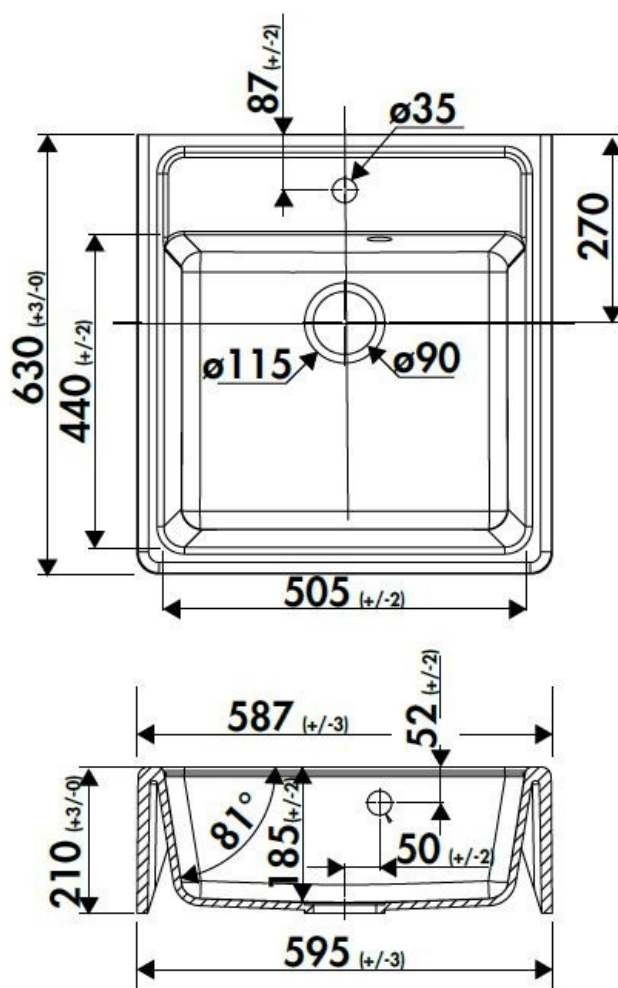

Timbre d'office Noir

EV93000 009

Diamètre de perçage pour la manette de vidage : 35 mm. Evier à poser Luisigranit avec vidage manuel chromé. Cet évier ne possède pas de bandeau à l'arrière. Epaisseur de l'évier : 38,5 mm.

Scannez-moi pour retrouver la fiche produit !

Spécifications techniques

📏 Matériau & Coloris

Matériau	Luisigranit
Couleur	Noir
Couleur évier	Noir

📏 Dimensions & Poids

Largeur (en mm)	595
Profondeur (en mm)	630
Dimension mini sous-évier (en mm)	600
Largeur cuve (en mm)	505
Profondeur cuve (en mm)	440
Hauteur cuve (en mm)	185
Diamètre bonde cuve (en mm)	90
Poids net (en kg)	22.3

📄 Informations complémentaires

Type d'évier	À poser
--------------	---------

Nombre de bacs	1 bac
Type vidage	Manuel chromé
Trop plein	Oui
Montage robinetterie sur évier	Oui
Nombre trous prépercés par côté	1
Norme	EN13310
Code EAN	3537390317922
Marque	Luisina