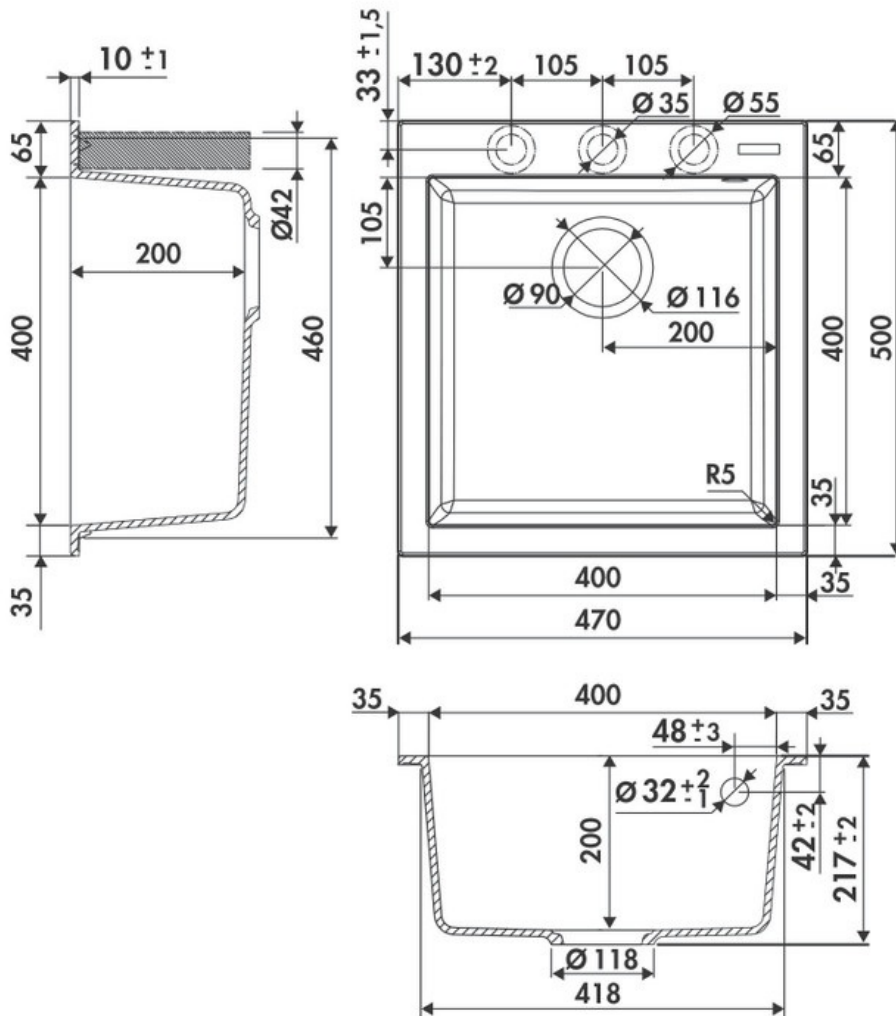

Type de cuve

À encastrer

Nombre de bacs

1 bac

Type vidage

Automatique chromé

Trop plein

Oui

Montage robinetterie sur évier

Oui

Positionnement égouttoir

Sans

Nombre trous prépercés par côté

3

Norme

ENI3310

Code EAN

3537390517339

Marque

Luisina

luisina
DESIGN

La Boisinière - 35530 Servon-sur-Vilaine

Tél : 02 99 00 24 24

SIRET 31828963400038 - RCS Rennes B 318 289 634 - TVA FR41318289634

SCD LUISINA © 1989-2024