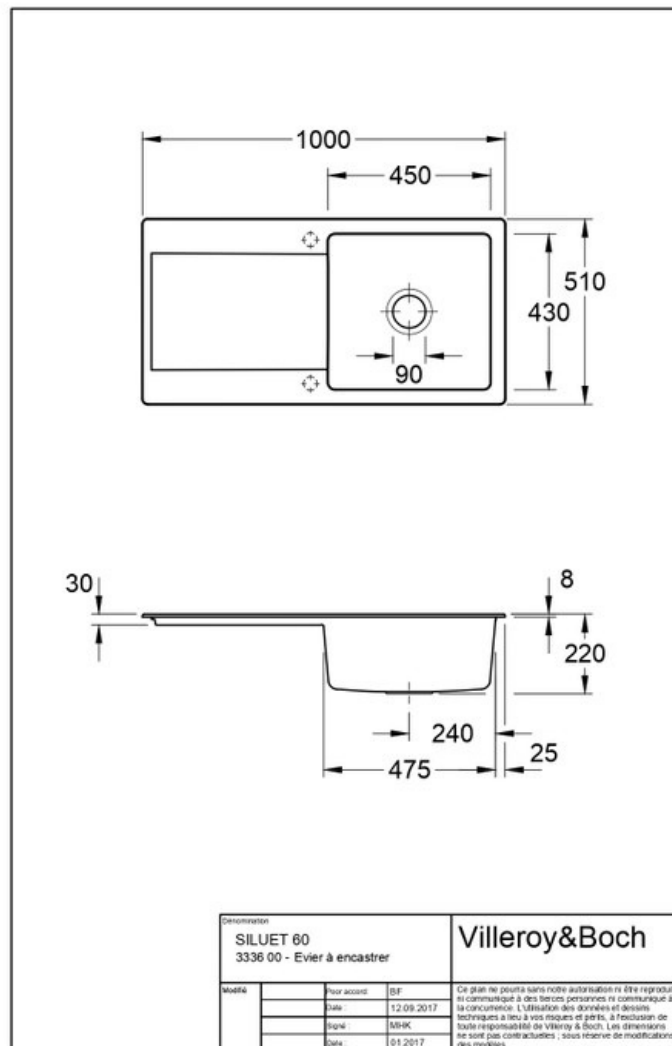

Matériau & Coloris

Matériau	Luisiceram
Couleur	Gris clair
Couleur évier	Steam

Dimensions & Poids

Largeur (en mm)	1000
Profondeur (en mm)	510
Dimension mini sous-évier (en mm)	600
Largeur cuve (en mm)	475
Profondeur cuve (en mm)	430
Hauteur cuve (en mm)	220
Diamètre bonde cuve (en mm)	90
Poids net (en kg)	27.75

Montage robinetterie sur évier

Oui

Positionnement égouttoir

Réversible

Nombre trous prépercés par côté

2

Nombre d'égouttoirs

1

Norme

EN13310

Code EAN

3537390452340

Marque

Villeroy & Boch

luisina
DESIGN

La Boisinière - 35530 Servon-sur-Vilaine