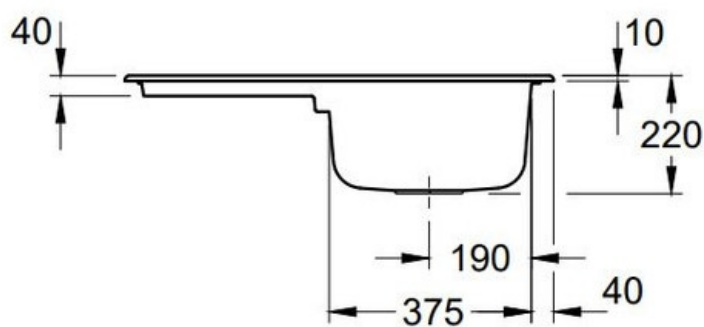

Architectura Ebony

EV33401233

Diamètre de perçage pour la manette de vidage : 35 mm. Evier à encastrer Luisiceram avec vidage automatique chromé. Deux perçages présents pour emplacement robinetterie et manette de vidage.

Scannez-moi pour retrouver la fiche produit !

Spécifications techniques

Matériau & Coloris

Matériau	Luisiceram
Couleur	Noir
Couleur évier	Ebony

Dimensions & Poids

Largeur (en mm)	800
Profondeur (en mm)	510
Dimension mini sous-évier (en mm)	450
Largeur encastrement (en mm)	770
Profondeur encastrement (en mm)	480
Largeur cuve (en mm)	355
Profondeur cuve (en mm)	400
Hauteur cuve (en mm)	220
Diamètre bonde cuve (en mm)	90
Poids net (en kg)	20.3

📄 Informations complémentaires

Type d'évier	À encastrer
Nombre de bacs	1 bac
Type vidage	Automatique chromé
Trop plein	Oui
Montage robinetterie sur évier	Oui
Positionnement égouttoir	Réversible
Nombre d'égouttoirs	1
Norme	EN13310
Code EAN	4062373792230
Marque	Villeroy & Boch