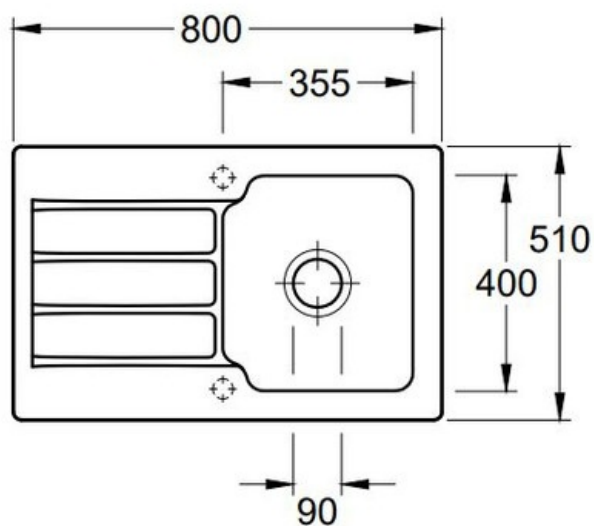

Architectura Ebony

EV33401233

Diamètre de perçage pour la manette de vidage : 35 mm. Evier à encastrer Luisiceram avec vidage automatique chromé. Deux perçages présents pour emplacement robinetterie et manette de vidage.

Scannez-moi pour retrouver la fiche produit !

Spécifications techniques

Matériau & Coloris

Matériau	Luisiceram
Couleur	Noir
Couleur évier	Ebony

Dimensions & Poids

Largeur (en mm)	800
Profondeur (en mm)	510
Dimension mini sous-évier (en mm)	450
Largeur encastrement (en mm)	770
Profondeur encastrement (en mm)	480
Largeur cuve (en mm)	355
Profondeur cuve (en mm)	400
Hauteur cuve (en mm)	220
Diamètre bonde cuve (en mm)	90
Poids net (en kg)	20.3

📄 Informations complémentaires

Type d'évier	À encastrer
Nombre de bacs	1 bac
Type vidage	Automatique chromé
Trop plein	Oui
Montage robinetterie sur évier	Oui
Positionnement égouttoir	Réversible
Nombre d'égouttoirs	1
Norme	EN13310
Code EAN	4062373792230
Marque	Villeroy & Boch