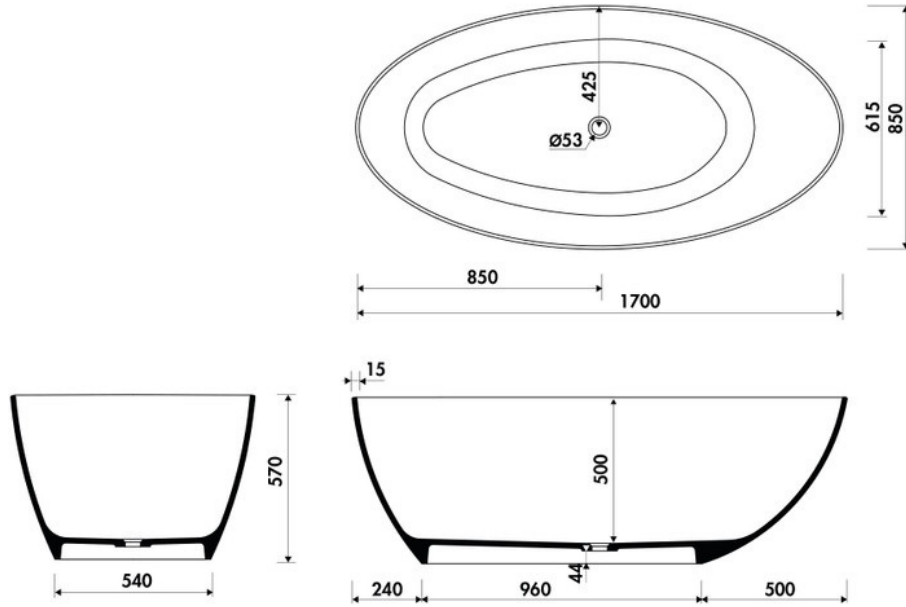

Spécifications techniques

Matériau & Coloris

Matériau	Minéralicast
Couleur	Blanc

Dimensions & Poids

Longueur (en mm)	1700
Largeur (en mm)	850
Hauteur (en mm)	570
Epaisseur (en mm)	15
Largeur intérieure (en mm)	540
Hauteur intérieure (en mm)	500
Poids net (en kg)	116

Informations complémentaires

Type de baignoire	Baignoire îlot
Contenance (en L)	311

Tablier	Inclus
Emplacement vidage	Central
Plage robinetterie	Non
Code EAN	3537380175990

luisina
DESIGN

La Boisinière - 35530 Servon-sur-Vilaine