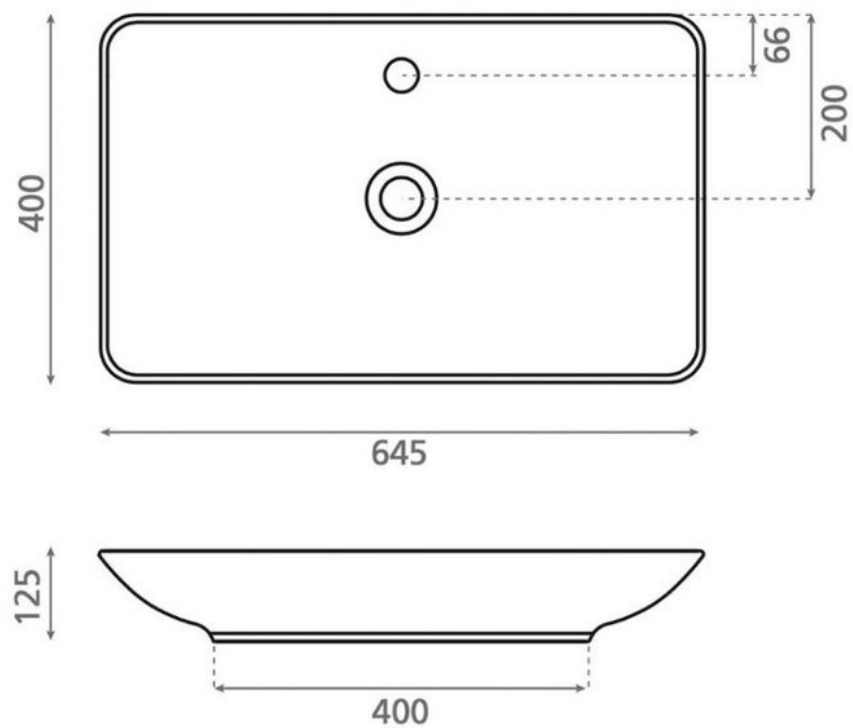

Vasque Brujas

4110

Vasque à poser émaillée sur 4 faces avec plage de robinetterie.

Scannez-moi pour
retrouver la fiche produit !

Spécifications techniques

Matériau & Coloris

Matériau	Porcelaine
Couleur	Blanc

Dimensions & Poids

Longueur (en mm)	645
Largeur (en mm)	400
Hauteur (en mm)	125
Poids net (en kg)	13

Informations complémentaires

Installation	À poser
Plage robinetterie	Oui - Percé
Trop plein	Non
Vidage	Livré sans vidage
Code EAN	8435120445776