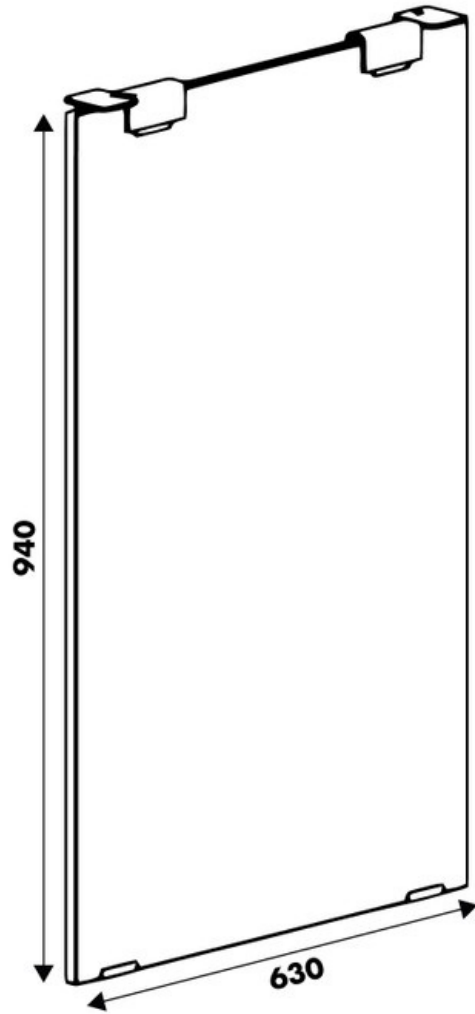

Pied Colas verre hauteur plan 940 mm

36018

Merci de noter qu'après validation de votre commande, ce produit configurable et sur commande ne peut être annulé ou modifié.

Scannez-moi pour
retrouver la fiche produit !

Spécifications techniques

Matériau & Coloris

Matériau	Verre
Couleur	Transparent

Dimensions & Poids

Largeur (en mm)	630
Hauteur (en mm)	940
Poids net (en kg)	25

Informations complémentaires

Forme	Rectangulaire
Solidité	Verre trempé de 15 mm d'épaisseur
Fixations	Acier epoxy graphite avec vis (non incluses)
Code EAN	8431563360188