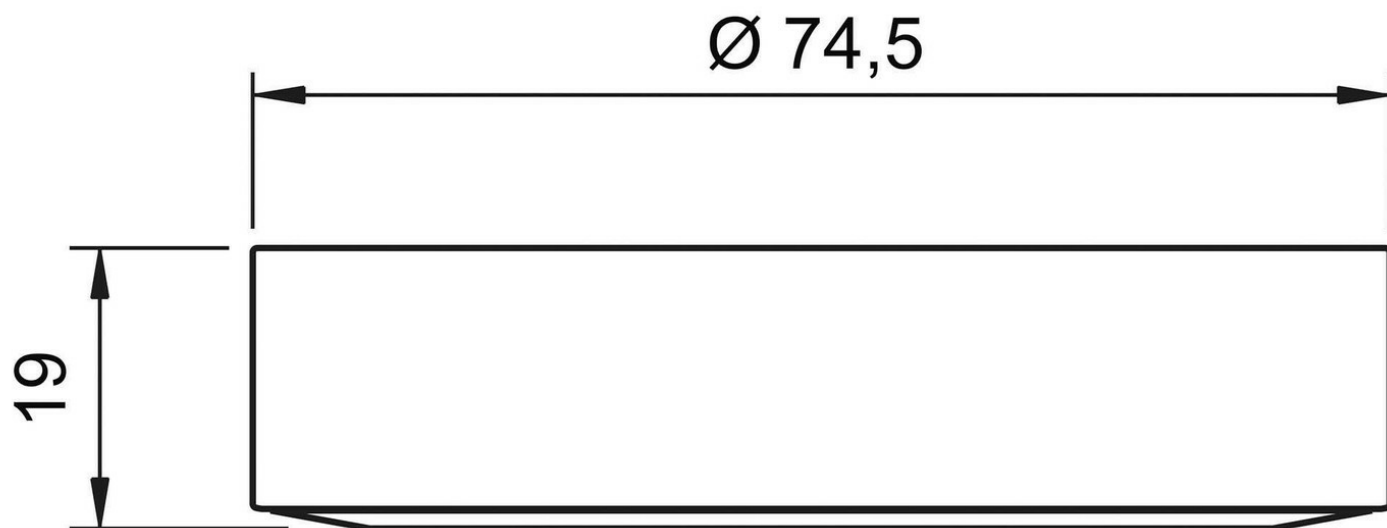

luisina
DESIGN

La Boisinière - 35530 Servon-sur-Vilaine

Tél : 02 99 00 24 24

SIRET 31828963400038 - RCS Rennes B 318 289 634 - TVA FR41318289634

SCD LUISINA © 1989-2026

Scannez-moi pour
retrouver la fiche produit !