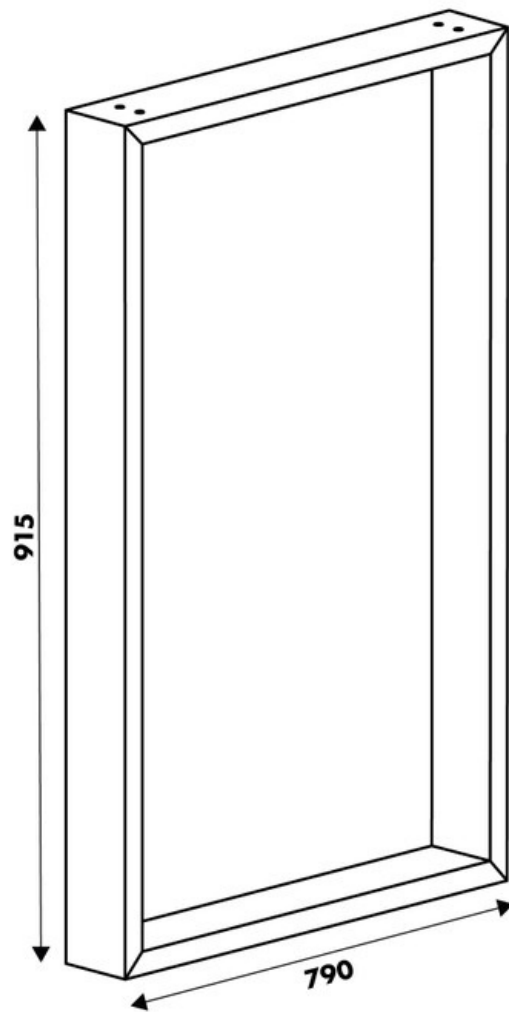

Pied Stef Blanc

hauteur plan 915 mm

36110

Merci de noter qu'après validation de votre commande, ce produit configurable et sur commande ne peut être annulé ou modifié.

Scannez-moi pour retrouver la fiche produit !

Spécifications techniques

Matériau & Coloris

Matériau	Acier
Couleur	Blanc

Dimensions & Poids

Largeur (en mm)	790
Hauteur (en mm)	915
Dimension pied (en mm)	25 x 84
Poids net (en kg)	6.02

Informations complémentaires

Forme	Rectangulaire
Charge supportée par pied (en kg)	80
Fixations	Vis (non incluses)
Code EAN	8431563361109

luisina
DESIGN

La Boisinière - 35530 Servon-sur-Vilaine

Tél : 02 99 00 24 24

SIRET 31828963400038 - RCS Rennes B 318 289 634 - TVA FR41318289634