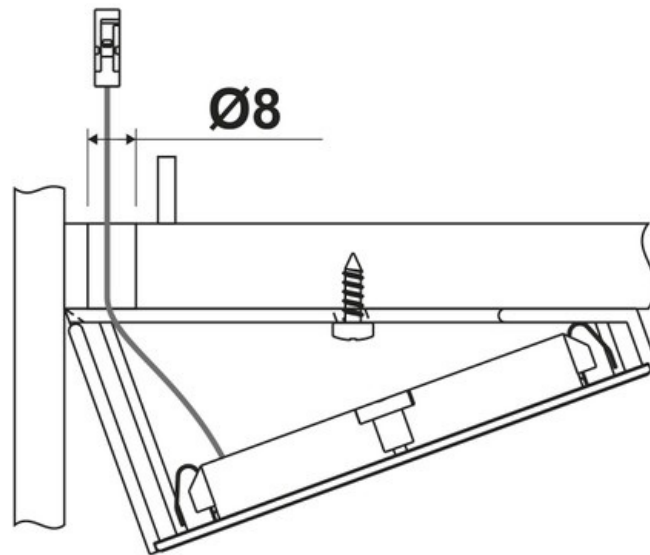

### Dimensions & Poids

Longueur (en mm) Ø70,5

Hauteur (en mm) 32

Longueur câble (en mm) 2000

Poids net (en kg) 0.47

### Informations complémentaires

Installation À encastrer

Source lumineuse Leds

Type lumière Du jour

Tension (volt) 24

Puissance (watt) 3

Efficiencie (lm/w)	65
Température Kelvin (°K)	4000
Classe de protection	3
Indice de protection	IP20
Fixations	Vis
Code EAN	3537390524320