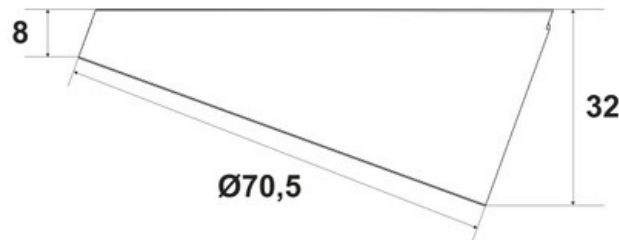

Efficiencie (lm/w)	65
Température Kelvin (°K)	4000
Classe de protection	3
Indice de protection	IP20
Fixations	Vis
Code EAN	3537390524320

luisina
DESIGN

La Boisinière - 35530 Servon-sur-Vilaine

Tél : 02 99 00 24 24

SIRET 31828963400038 - RCS Rennes B 318 289 634 - TVA FR41318289634

SCD LUISINA © 1989-2024