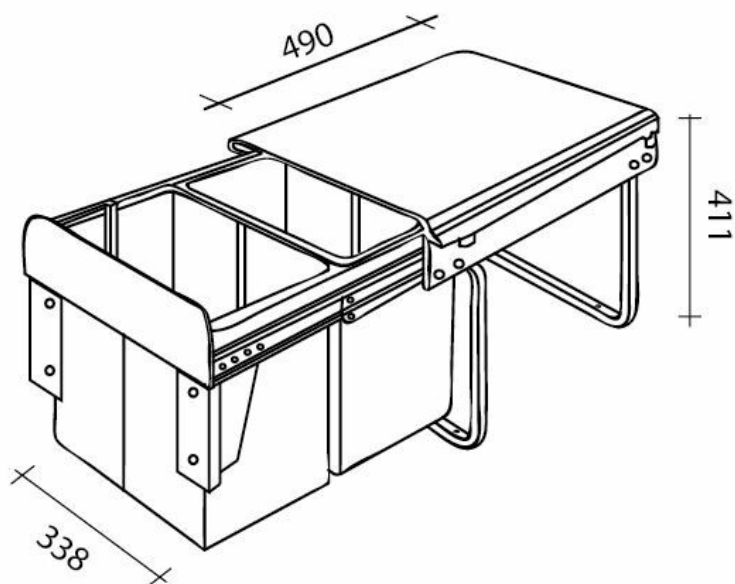

### Dimensions & Poids

Largeur (en mm)	338
Hauteur (en mm)	411
Profondeur (en mm)	490
Dimension sous-meuble (en mm)	400
Poids net (en kg)	6.9

### Informations complémentaires

Installation	À visser
Nombre de bacs	2
Contenance (en L)	2 x 20

Type d'ouverture

Automatique

Modèle coulissant

Oui

Code EAN

3537390217017