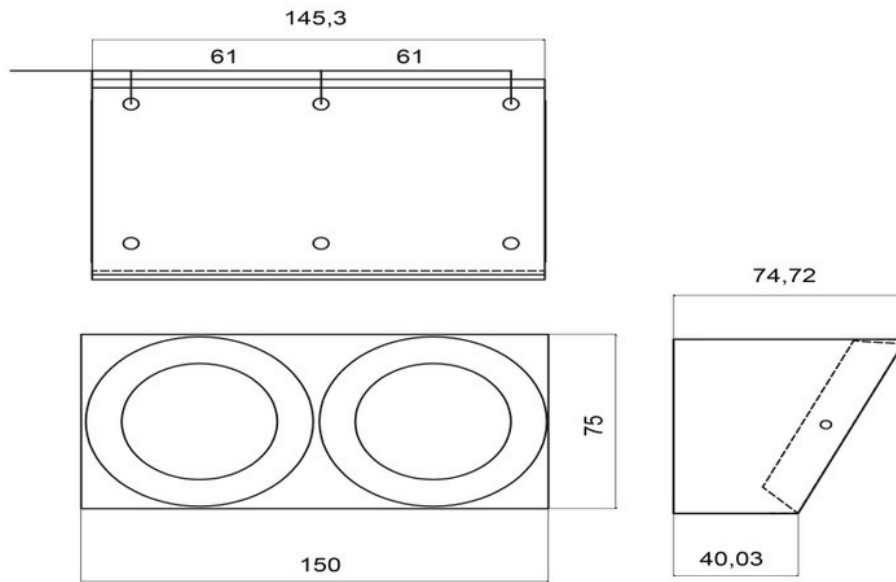

luisina
DESIGN

La Boisinière - 35530 Servon-sur-Vilaine

Tél : 02 99 00 24 24

SIRET 31828963400038 - RCS Rennes B 318 289 634 - TVA FR41318289634

SCD LUISINA © 1989-2024