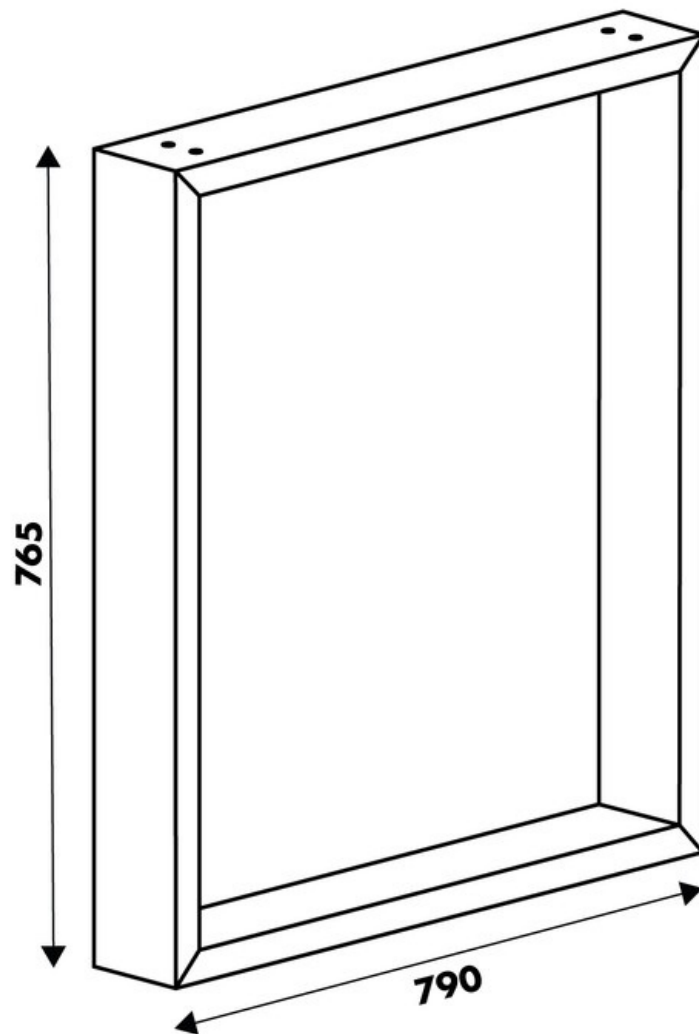

Pied Stef Noir hauteur table 765 mm

35953

Merci de noter qu'après validation de votre commande, ce produit configurable et sur commande ne peut être annulé ou modifié.

Scannez-moi pour retrouver la fiche produit !

Spécifications techniques

Matériau & Coloris

Matériau	Acier
Couleur	Noir

Dimensions & Poids

Largeur (en mm)	790
Hauteur (en mm)	765
Dimension pied (en mm)	25 x 84

Informations complémentaires

Forme	Rectangulaire
Charge supportée par pied (en kg)	80
Fixations	Vis (non incluses)

luisina
DESIGN

La Boisinière - 35530 Servon-sur-Vilaine

Tél : 02 99 00 24 24

SIRET 31828963400038 - RCS Rennes B 318 289 634 - TVA FR41318289634

SCD LUISINA © 1989-2024