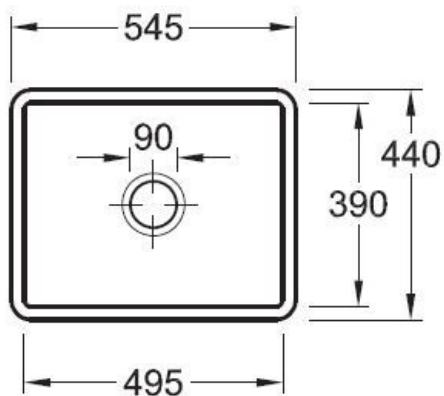

Subway SU Graphite

EV3310 02 I4

Découpe : voir le plan livré avec la cuve. Diamètre de perçage pour la manette de vidage : 20 mm. Cuve sous-plan Luisiceram avec vidage automatique chromé.

Scannez-moi pour retrouver la fiche produit !

Spécifications techniques

Matériau & Coloris

Matériau	Luisiceram
Couleur	Gris foncé
Couleur évier	Graphite

Dimensions & Poids

Largeur (en mm)	545
Profondeur (en mm)	440
Dimension mini sous-évier (en mm)	600
Largeur cuve (en mm)	495
Profondeur cuve (en mm)	390
Hauteur cuve (en mm)	213
Diamètre bonde cuve (en mm)	90

Informations complémentaires

Type de cuve	Sous-plan
Nombre de bacs	1 bac

Type vidage	Automatique chromé
Trop plein	Oui
Montage robinetterie sur évier	Non
Norme	EN13310
Code EAN	3537390310688
Marque	Villeroy & Boch