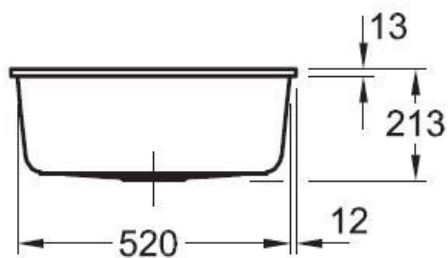

Subway SU Graphite

EV3310 02 I4

Découpe : voir le plan livré avec la cuve. Diamètre de perçage pour la manette de vidage : 20 mm. Cuve sous-plan Luisiceram avec vidage automatique chromé.

Scannez-moi pour retrouver la fiche produit !

Spécifications techniques

Matériau & Coloris

Matériau	Luisiceram
Couleur	Gris foncé
Couleur évier	Graphite

Dimensions & Poids

Largeur (en mm)	545
Profondeur (en mm)	440
Dimension mini sous-évier (en mm)	600
Largeur cuve (en mm)	495
Profondeur cuve (en mm)	390
Hauteur cuve (en mm)	213
Diamètre bonde cuve (en mm)	90

Informations complémentaires

Type de cuve	Sous-plan
Nombre de bacs	1 bac

Type vidage	Automatique chromé
Trop plein	Oui
Montage robinetterie sur évier	Non
Norme	EN13310
Code EAN	3537390310688
Marque	Villeroy & Boch